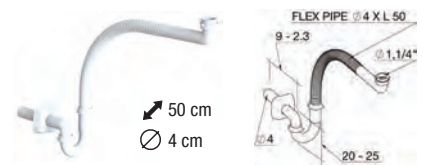

Codice articolo	Descrizione
BA LAVABERGO	Lavabo ergonomico con poggia-gomiti GIADA

Staffe di montaggio fisse

- ↔ 6,2 cm
- ↗ 40 cm
- ↑↓ 14 cm
- 📦 4 kg
- 2 pz

Coppia di staffe fisse per il montaggio del lavabo. Realizzate in acciaio laccato bianco, comprendono i componenti di fissaggio.

Codice articolo	Descrizione
BA STAFISLAV	Coppia di staffe di montaggio fisse per lavabo

Staffe di montaggio con inclinazione

- ↔ 57 cm
- ↗ 55 cm
- ↑↓ 14,5 cm
- ↑↓ staffe 36,5 cm
- 📦 7 kg
- 📦 max 165 Kg

Coppia di staffe in acciaio laccato bianco per il fissaggio del lavabo, dotate di meccanismo a gas di regolazione dell'inclinazione. Infatti, la barra frontale, utilizzabile anche come porta-asciugamani, consente di adeguare l'inclinazione del lavabo in completa sicurezza sganciando il sistema di sblocco mentre il pistone a gas compensa il peso del lavabo. Comprendono i componenti di fissaggio.

Codice articolo	Descrizione
BA STAINCLAV	Coppia di staffe di montaggio inclinabili per lavabo

Scarico flessibile per lavabo con inclinazione regolabile

Scarico salvaspazio da utilizzare con il lavabo montato sulle staffe da inclinazione regolabile. Il tubo flessibile ha una lunghezza totale di 50 cm e diametro di 4 cm. Studiato per non creare ingombro nell'area sottostante il lavabo. Da utilizzare con miscelatore dotato di piletta di scarico.

Codice articolo
BA SCARFLEX

Specchio inclinabile con cornice

- ↔ 60 cm
- ↑↓ 65 cm
- ↑↓ spessore 2,5 cm
- ↑↓ staffe 11 cm
- 📦 5,8 kg
- 1 specchio 2 staffe

Specchio con cornice protettiva in acciaio, fissato a parete con staffe (incluse) che consentono di regolare l'inclinazione tramite le due manopole laterali. L'inclinazione permette di adeguare la posizione dello specchio alle esigenze dell'utente.