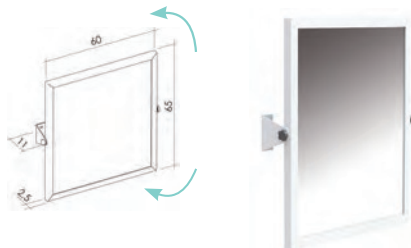

Codice articolo	Descrizione
BA STAFISLAV	Coppia di staffe di montaggio fisse per lavabo

Staffe di montaggio con inclinazione

- ↔ 57 cm
- ↗ 55 cm
- ↑↓ 14,5 cm
- ↑↓ staffe 36,5 cm
- 📦 7 kg
- 📦 max 165 Kg

Coppia di staffe in acciaio laccato bianco per il fissaggio del lavabo, dotate di meccanismo a gas di regolazione dell'inclinazione. Infatti, la barra frontale, utilizzabile anche come porta-asciugamani, consente di adeguare l'inclinazione del lavabo in completa sicurezza sganciando il sistema di sblocco mentre il pistone a gas compensa il peso del lavabo. Comprendono i componenti di fissaggio.

Codice articolo	Descrizione
BA STAINCLAV	Coppia di staffe di montaggio inclinabili per lavabo

Scarico flessibile per lavabo con inclinazione regolabile

Scarico salvaspazio da utilizzare con il lavabo montato sulle staffe da inclinazione regolabile. Il tubo flessibile ha una lunghezza totale di 50 cm e diametro di 4 cm. Studiato per non creare ingombro nell'area sottostante il lavabo. Da utilizzare con miscelatore dotato di piletta di scarico.

Codice articolo
BA SCARFLEX

Specchio inclinabile con cornice

- ↔ 60 cm
- ↑↓ 65 cm
- ↑↓ spessore 2,5 cm
- ↑↓ staffe 11 cm
- 📦 5,8 kg
- 1 specchio 2 staffe

Specchio con cornice protettiva in acciaio, fissato a parete con staffe (incluse) che consentono di regolare l'inclinazione tramite le due manopole laterali. L'inclinazione permette di adeguare la posizione dello specchio alle esigenze dell'utente.

Vaso sanitario in ceramica bianca con scarico a parete ed altezza maggiorata. Apertura frontale del WC per l'igiene personale. Predisposizione al montaggio di un sedile con coperchio grazie ai fori presenti nella sezione posteriore. Per utenti con problemi agli arti inferiori e scarsa mobilità, agevola la seduta e l'alzata dal WC.