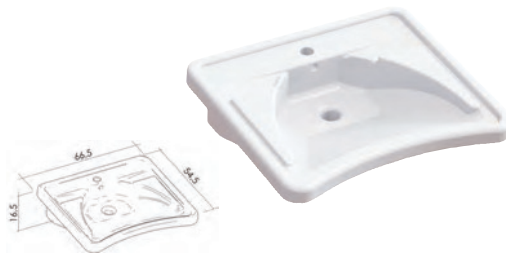

Lavabo ergonomico GIADA

- ↔ 66,5 cm
- ↗ 42 cm
- ↑↓ posteriore 16,5 cm
- ⊙ foro deflusso acqua 4,5 cm
- ⊙ foro per rubinetteria 3,5 cm
- 📦 21,5 kg

Lavabo ergonomico in ceramica bianca con poggia-gomiti. Sanitario dalla linea moderna e funzionale: la sezione frontale concava ne agevola l'uso da parte di utenti in carrozzina o bambini nel passeggino. Il fissaggio a parete avviene tramite staffe fisse o regolabili in inclinazione non incluse.

Codice articolo	Descrizione
BA LAVABERGO	Lavabo ergonomico con poggia-gomiti GIADA

Staffe di montaggio fisse

- ↔ 6,2 cm
- ↗ 40 cm
- ↑↓ 14 cm
- 📦 4 kg
- 2 pz

Coppia di staffe fisse per il montaggio del lavabo. Realizzate in acciaio laccato bianco, comprendono i componenti di fissaggio.

Codice articolo	Descrizione
BA STAINCLAV	Coppia di staffe di montaggio inclinabili per lavabo

Scarico flessibile per lavabo con inclinazione regolabile

Scarico salvaspazio da utilizzare con il lavabo montato sulle staffe da inclinazione regolabile. Il tubo flessibile ha una lunghezza totale di 50 cm e diametro di 4 cm. Studiato per non creare ingombro nell'area sottostante il lavabo. Da utilizzare con miscelatore dotato di piletta di scarico.

Vaso sanitario in ceramica bianca con scarico a parete ed altezza maggiorata. Apertura frontale del WC per l'igiene personale. Predisposizione al montaggio di un sedile con coperchio grazie ai fori presenti nella sezione posteriore. Per utenti con problemi agli arti inferiori e scarsa mobilità, agevola la seduta e l'alzata dal WC.