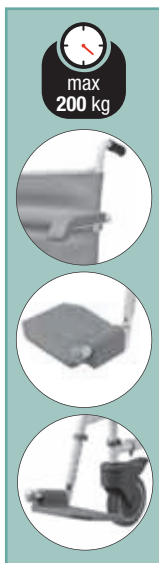

BAGNO
Soluzioni per il wc e la doccia

Sedute mobili

Sedia da doccia pieghevole 2 in 1 Comodissima XL

Comodissima XL è una sedia da doccia chiudibile, dotata di doppio asse per garantire la massima resistenza e sicurezza. telaio in alluminio, rinforzato per una portata di 200 kg, rivestito per una protezione completa dall'acqua. La seduta ed i braccioli sono in schiuma poliuretana morbida. Inoltre la seduta, regolabile in altezza in quattro differenti posizioni, ha una sezione rimovibile per provvedere all'igiene intima ed utilizzare la sedia come comoda. Lo schienale è morbido, rimovibile e lavabile. I poggiatesta sono estraibili e regolabili in altezza a seconda delle esigenze dell'utente. La carrozzina è fornita con manopole di spinta, completa di secchio WC e coperchio. Disponibile nella versione con ruote da 24" in aggiunta alle quattro ruote da 5". Tutte le ruote sono dotate di freno. I due modelli hanno le identiche dimensioni della seduta, mentre la versione standard con quattro ruote da 5" è più compatta ed ha una larghezza e profondità totale ridotta. Il telaio di entrambi i modelli è pieghevole per riporre la carrozzina in poco spazio quando non utilizzata e rendere più semplice il trasporto.

con quattro ruote da 5"

- ↗ 70 cm
- ↔ 102 cm
- ↗ seduta 45 cm
- ↔ seduta 56 cm
- ↕ seduta 50-57,5 cm (4 pos.)
- ↕ impugnatura da 95,5 a 103 cm
- ↕ schienale 43 cm
- ⊙ 5"
- 📦 16,8 kg
- 📦 max 200 kg

max
200 kg

con ruote da 5" e da 24"

- ↗ 123 cm
- ↔ 87 cm
- ↗ seduta 45 cm
- ↔ seduta 56 cm
- ↕ seduta da 50 a 57,5 cm (4 pos.)
- ↕ impugnatura da 95,5 a 103 cm
- ↕ schienale 43 cm
- ⊙ ruote anteriori e posteriori 5"
- ⊙ ruote posteriori 24"
- 📦 22,8 kg
- 📦 max 200 kg

Codice articolo	Descrizione
BA CARRCOM 5 XL	Sedia da doccia pieghevole Comodissima XL con ruote da 5"