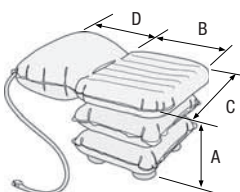

Cuscino gonfiabile che consente di scendere fino al fondo della vasca da bagno e risollevarsi con tranquillità.

DAINO è attivato attraverso un semplice comando, composto da due tasti, ed è dotato di quattro larghe ventose che consentono al sollevatore di aderire in sicurezza alla base della vasca; l'ampio schienale garantisce il massimo comfort. Questo ausilio permette di beneficiare al meglio degli effetti miorilassanti dell'immersione nell'acqua calda, nonché di continuare a godere degli effetti psicologici del bagno nella vasca, operazione gradita da molti utenti.

Codice articolo	Descrizione
BA SOLDAINO	Sollevatore per vasca ad aria DAINO

Sollevatore da vasca elettrico

- ↗ con schienale reclinato 83 cm
- ↔ con sedile e lembi del sedile 70 cm
- ↔ sedile 35 cm
- ↗ (B) seduta 42 cm
- ↑ (A) seduta da 6 a 48 cm
- ↑ (D) schienale 64 cm
- ↔ (C) schienale 32 - 36 cm
- ↔ (E) base 36 cm
- ↗ (F) base 70 cm
- max 50°
- ↔ base 31 cm
- 9,3 kg
- max 140 kg