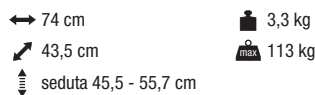

Codice articolo	Descrizione
BA PANCDOC	Panca da bagno