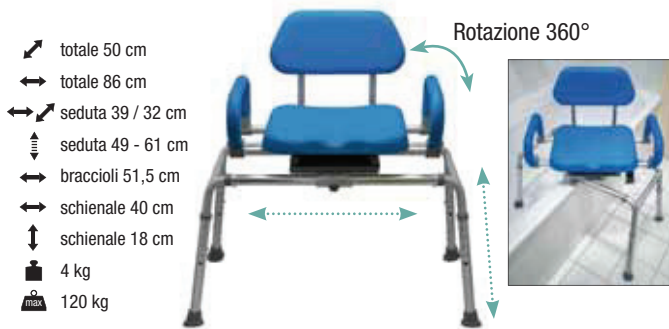

Sedile da vasca girevole Classic

- ↔ supporti 45 - 52 cm
- ↗ seduta 42 cm
- ↔ seduta 42 cm
- ↕ schienale 36 cm
- 🔄 360° con blocco ogni 90°
- 📦 6 kg
- 120 kg

Rotazione 360°

| Codice articolo | Descrizione |
|--------------------|----------------------------------|
| BA SEVAGIR CLASSIC | Sedile da vasca girevole Classic |

Tavola da vasca con maniglia colorata

- ↔ 78 cm
- ↗ 35 cm
- ↔ range morsetti fissaggio 42 - 67 cm
- 📦 3 kg
- 150 kg

| Codice articolo | Descrizione |
|-----------------|---------------------------------------|
| BA SHTAV | Tavola da vasca con maniglia colorata |

Tavola da vasca con maniglia dotata di morsetti di fissaggio leggermente angolabili e con gommatura per un grip maggiorato. La seduta presenta dei fori per il deflusso dell'acqua per un rapido asciugamento dopo l'uso. Dotata di **incavo porta sapone** e di **due fori porta doccia**, è adattabile a vasche da bagno di larghezza compresa tra i 42 e i 67 cm.

BAGNO

Soluzioni per la doccia e la vasca

Panca TRANSFER, tappetini antiscivolo, comoda

Panca da bagno TRANSFER

Panca TRANSFER semplifica i trasferimenti in bagno di utenti con ridotta mobilità. Presenta un sedile scorrevole e girevole a 360° per trasferirsi con sicurezza, superando il bordo della vasca oppure il dislivello del piatto doccia grazie alla regolazione in altezza della seduta in cinque differenti posizioni. Le quattro gambe di appoggio, rivestite in gomma antiscivolo, sono regolabili indipendentemente. Il sedile e lo schienale sono leggermente sagomati, hanno una superficie antiscivolo e garantiscono il comfort grazie alla composizione in gomma.