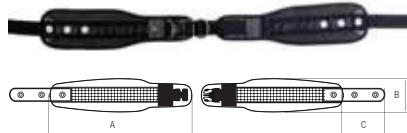

Cintura pelvica da doccia

Cintura a singola regolazione con sistema di chiusura con fibbia, realizzata in materiale impermeabile, ideata per l'utilizzo su sedia da doccia.

| Codice articolo | Taglia | A | B | C | Z ↔ bacino |
|-----------------|--------|-------|-------|-------|----------------|
| ALLMPECINDO S | S | 25 cm | 9 cm | 50 cm | 18 < Z < 27 cm |
| ALLMPECINDO M | M | 40 cm | 10 cm | 50 cm | 25 < Z < 37 cm |
| ALLMPECINDO L | L | 50 cm | 11 cm | 50 cm | 33 < Z < 46 cm |