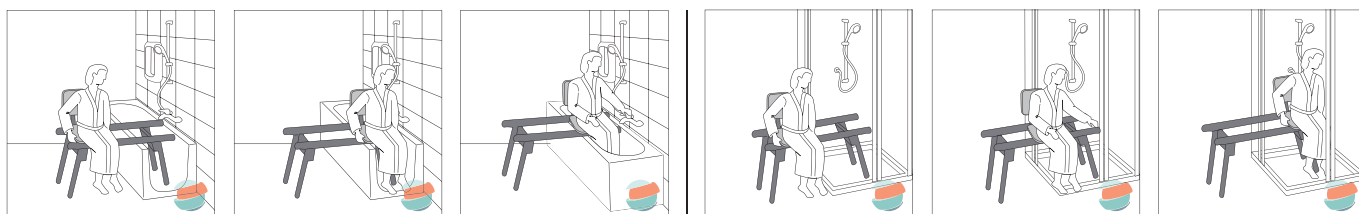

Tavola da vasca con maniglia dotata di morsetti di fissaggio leggermente angolabili e con gommatura per un grip maggiorato. La seduta presenta dei fori per il deflusso dell'acqua per un rapido asciugamento dopo l'uso. Dotata di **incavo porta sapone** e di **due fori porta doccia**, è adattabile a vasche da bagno di larghezza compresa tra i 42 e i 67 cm.

BAGNO

Soluzioni per la doccia e la vasca

Panca TRANSFER, tappetini antiscivolo, comoda

Panca da bagno TRANSFER

Panca TRANSFER semplifica i trasferimenti in bagno di utenti con ridotta mobilità. Presenta un sedile scorrevole e girevole a 360° per trasferirsi con sicurezza, superando il bordo della vasca oppure il dislivello del piatto doccia grazie alla regolazione in altezza della seduta in cinque differenti posizioni. Le quattro gambe di appoggio, rivestite in gomma antiscivolo, sono regolabili indipendentemente. Il sedile e lo schienale sono leggermente sagomati, hanno una superficie antiscivolo e garantiscono il comfort grazie alla composizione in gomma.

Dotata di braccioli ribaltabili, rivestiti da gomma antiscivolo e di una cintura per le gambe per il corretto posizionamento e la sicurezza dell'utente.

Vasche: utilizzo consentito con altezza del bordo non superiore a 42 cm.

L'utilizzatore può sfruttare la profondità della vasca grazie all'altezza variabile del sedile regolata tramite i comandi. La cavità sulla parte anteriore dello stesso facilita la cura dell'igiene intima mentre le imbottiture garantiscono il massimo confort.