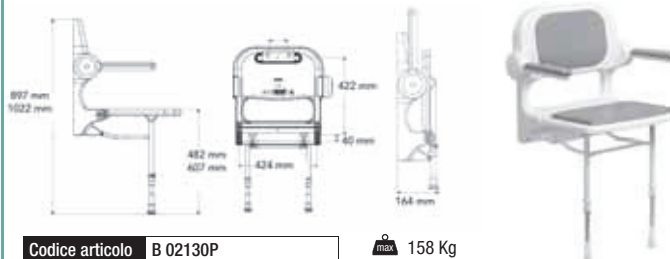

Le gambe delle sedute a parete sono regolabili a seconda della esigenza di altezza del sedile da parte dell'utente, inoltre è possibile regolare l'angolo del bracciolo ribaltabile.

Sedile imbottito con schienale e braccioli

Sedile imbottito senza schienale

Sedute a parete Serie 2000

Soluzioni compatte e confortevoli per utenti che dispongono di spazi doccia ristretti. Le sedute presentano una struttura in alluminio verniciato a polvere e plastica stampata con fori per consentire il drenaggio dell'acqua. Le imbottiture sono rimovibili per semplificare le operazioni di pulizia, impermeabili perché realizzate in schiuma di poliuretano espansa a celle chiuse che garantisce anche il massimo confort per l'utente. Altezza del sedile regolabile, i piedini sono rivestiti da tappo in gomma.

Sedile imbottito compatto

Sedile imbottito standard

Sedile imbottito con schienale e braccioli

Sedile imbottito appendibile con schienale e braccioli

Disponibile in versione appendibile: comprende anche il kit di posizionamento su un maniglione (da ordinare a parte). È necessario che quest'ultimo abbia una lunghezza minima di 50 cm e la struttura in acciaio.