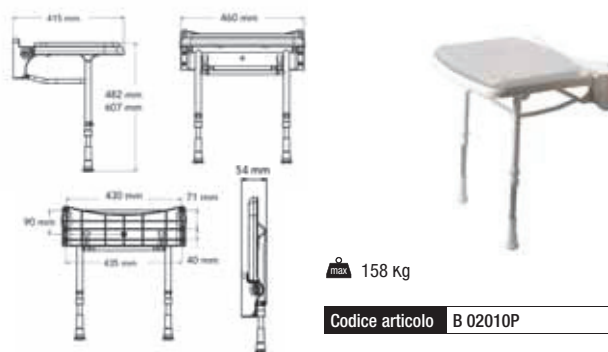

Le gambe delle sedute a parete sono regolabili a seconda della esigenza di altezza del sedile da parte dell'utente, inoltre è possibile regolare l'angolo del bracciolo ribaltabile.

Sedile imbottito con schienale e braccioli

Sedile imbottito senza schienale

Sedute a parete Serie 2000

Soluzioni compatte e confortevoli per utenti che dispongono di spazi doccia ristretti. Le sedute presentano una struttura in alluminio verniciato a polvere e plastica stampata con fori per consentire il drenaggio dell'acqua. Le imbottiture sono rimovibili per semplificare le operazioni di pulizia, impermeabili perché realizzate in schiuma di poliuretano espansa a celle chiuse che garantisce anche il massimo confort per l'utente. Altezza del sedile regolabile, i piedini sono rivestiti da tappo in gomma.

Sedile imbottito compatto

Sedile imbottito standard

Sedile imbottito con schienale e braccioli

Sedile imbottito appendibile con schienale e braccioli

Disponibile in versione appendibile: comprende anche il kit di posizionamento su un maniglione (da ordinare a parte). È necessario che quest'ultimo abbia una lunghezza minima di 50 cm e la struttura in acciaio.