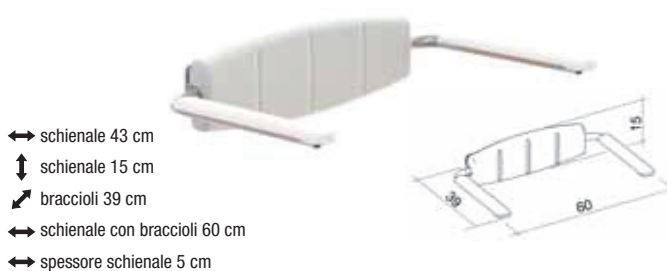

- ↔ schienale 43 cm
- ↕ schienale 15 cm
- ↗ braccioli 39 cm
- ↔ schienale con braccioli 60 cm
- ↔ spessore schienale 5 cm

Schienale in XL Extralight® morbido con scanalature per il deflusso dell'acqua e con braccioli ribaltabili, realizzati in acciaio inox e alluminio. L'altezza dello schienale e dei braccioli è fissa e viene determinata al momento dell'installazione a parete.

I braccioli sono ribaltabili verso l'alto per facilitare il trasferimento se l'utente è in carrozzina oppure se si tratta di utenti con capacità motorie limitate, e forniscono inoltre un ulteriore sostegno di sicurezza durante l'utilizzo della doccia.

Codice articolo	Descrizione
B SCHBRACC EXTRL	Schienale da muro con braccioli ribaltabili per sedute XL Extralight®