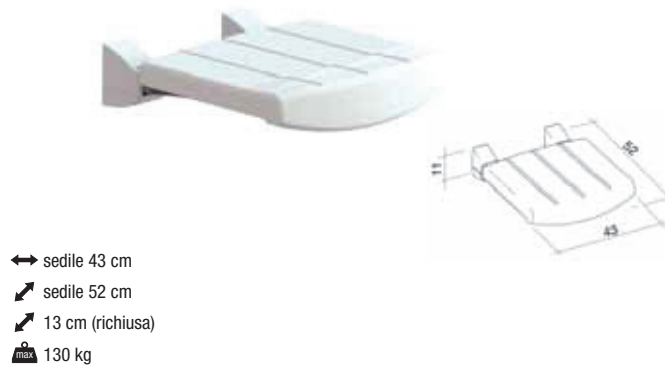

BAGNO
Soluzioni per la doccia

Sedute a parete

Sedute a parete con sedile imbottito XL Extralight®

Sedute a parete per doccia, caratterizzate dal materiale morbido ed antiscivolo (polipropilene) che riveste il sedile, XL Extralight® (poliolefina espansa e reticolata a celle chiuse), che consente, insieme al design ergonomico della seduta, di ridurre la pressione verticale della seduta sulla zona sacrale ed il rischio di lesioni cutanee.

Il rivestimento presenta delle scanalature che facilitano il deflusso dell'acqua evitando l'accumulo di sporco, inoltre la particolare composizione riduce l'attrito nei trasferimenti.

Sedile ribaltabile morbido con gambe

- ↔ sedile 43 cm
- ↗ sedile 52 cm
- ↗ 15,5 cm (richiusa)
- ↕ gambe 39 - 51 cm
- max 200 kg

Codice articolo	Descrizione
B SEDRIBALGAMB	Sedile ribaltabile morbido XL Extralight® con gambe

Sedile per doccia, fissato a parete grazie a due piastre in acciaio inox dotate di fori, le viti ed i tasselli non sono compresi nella confezione ma sono scelti a discrezione dell'installatore in base al muro di fissaggio. Quando non utilizzato la seduta è ribaltabile per generare il minimo ingombro all'interno della doccia.

Sedile ribaltabile morbido

- ↔ sedile 43 cm
- ↗ sedile 52 cm
- ↗ 13 cm (richiusa)
- max 130 kg

Codice articolo	Descrizione
B SEDRIBAL	Sedile ribaltabile morbido XL Extralight®

Sedile per doccia, fissato a parete grazie a due piastre in acciaio inox dotate di fori, le viti ed i tasselli non sono compresi nella confezione ma sono scelti a discrezione dell'installatore in base al muro di fissaggio.