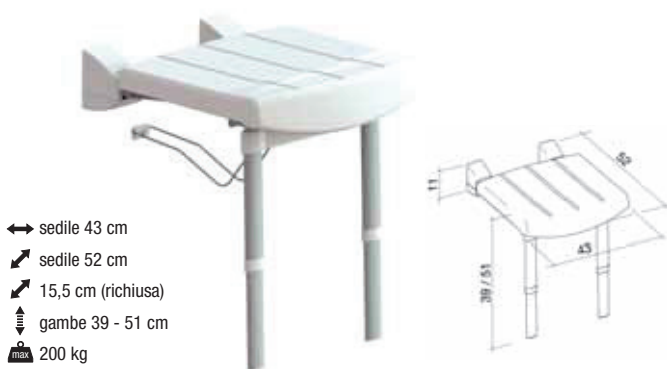

BAGNO
Soluzioni per la doccia

Sedute a parete

Sedute a parete con sedile imbottito XL Extralight®

Sedute a parete per doccia, caratterizzate dal materiale morbido ed antiscivolo (polipropilene) che riveste il sedile, XL Extralight® (poliolefina espansa e reticolata a celle chiuse), che consente, insieme al design ergonomico della seduta, di ridurre la pressione verticale della seduta sulla zona sacrale ed il rischio di lesioni cutanee.

Il rivestimento presenta delle scanalature che facilitano il deflusso dell'acqua evitando l'accumulo di sporco, inoltre la particolare composizione riduce l'attrito nei trasferimenti.

Sedile ribaltabile morbido con gambe

- ↔ sedile 43 cm
- ↗ sedile 52 cm
- ↗ 15,5 cm (richiusa)
- ↕ gambe 39 - 51 cm
- max 200 kg

Codice articolo	Descrizione
B SEDRIBALGAMB	Sedile ribaltabile morbido XL Extralight® con gambe

Sedile per doccia, fissato a parete grazie a due piastre in acciaio inox dotate di fori, le viti ed i tasselli non sono compresi nella confezione ma sono scelti a discrezione dell'installatore in base al muro di fissaggio. Quando non utilizzato la seduta è ribaltabile per generare il minimo ingombro all'interno della doccia.

Sedile ribaltabile morbido

- ↔ sedile 43 cm
- ↗ sedile 52 cm
- ↗ 13 cm (richiusa)
- max 130 kg

Codice articolo	Descrizione
B SEDRIBAL	Sedile ribaltabile morbido XL Extralight®

Sedile per doccia, fissato a parete grazie a due piastre in acciaio inox dotate di fori, le viti ed i tasselli non sono compresi nella confezione ma sono scelti a discrezione dell'installatore in base al muro di fissaggio.