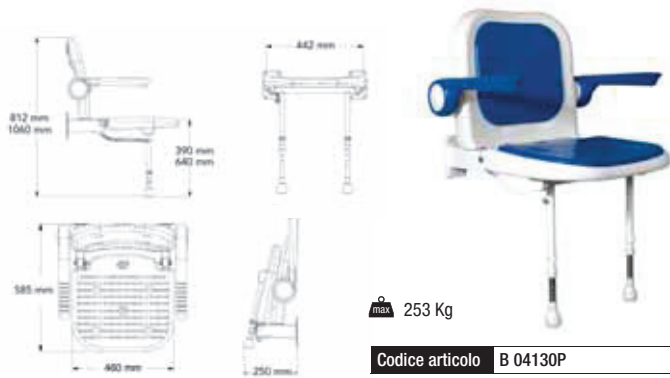

Sedile imbottito con schienale e braccioli

Sedile imbottito senza schienale