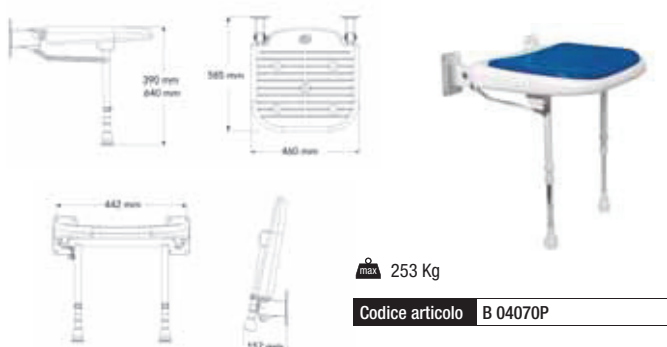

Sedute a parete Serie 2000

Soluzioni compatte e confortevoli per utenti che dispongono di spazi doccia ristretti. Le sedute presentano una struttura in alluminio verniciato a polvere e plastica stampata con fori per consentire il drenaggio dell'acqua. Le imbottiture sono rimovibili per semplificare le operazioni di pulizia, impermeabili perché realizzate in schiuma di poliuretano espansa a celle chiuse che garantisce anche il massimo confort per l'utente. Altezza del sedile regolabile, i piedini sono rivestiti da tappo in gomma.