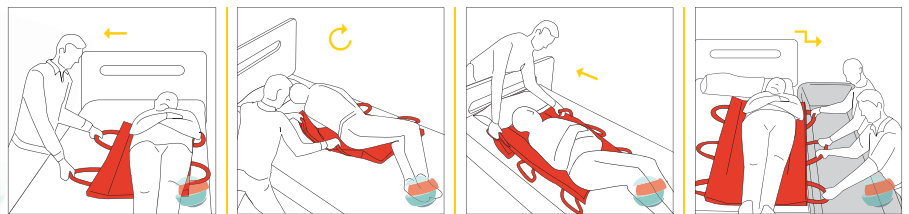

Codice articolo	Descrizione
TR BAREVAC1	Barella telo Standard per spostamenti 53x110 cm
TR BAREVAC2	Barella telo Standard per spostamenti 53x150 cm

Schienale per letto reclinabile

1. ↘ da 35° a 90°
   ↔ 620 mm
   ↗ 600 mm
   ⬆️ da 260 a 575 mm
   📦 2,75 kg

Consente di mantenere la posizione seduta a letto grazie a 5 differenti inclinazioni. Massimo confort grazie al cuscino per la nuca e al telo in nylon.

Codice articolo	Descrizione
VQ SCHIENLETT	Schienale per letto reclinabile