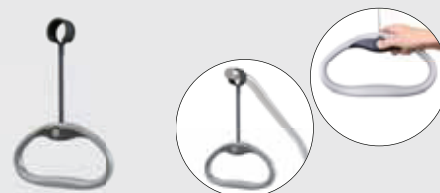

Codice articolo	Descrizione
TR SUPPALZLET	Supporto per alzarsi da letto con maniglia

Maniglia per alzarsi da letto

- ↔ impugnatura 30,4 cm
- ↑ impugnatura 15,5 cm
- ↕ con cinghia 33 - 55 cm

max 75 kg

Codice articolo	Descrizione
VQ MANALZLET	Maniglia per alzarsi da letto - carico massimo 75 Kg

Maniglia EVOLUTION per alzarsi da letto

- ↔ impugnatura 29 cm
- ↑ 16,2 cm
- ↕ 33 - 63 cm
- ⚖️ max 75 kg

Codice articolo	Descrizione
VQ MANIEVOL	Maniglia EVOLUTION per alzarsi da letto

TRENDY - Protezioni capo Allmobility