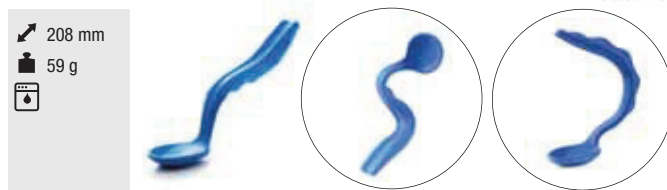

Cucchiaini ergonomici

Cucchiaino ergonomico orientabile in silicone

Codice articolo	Descrizione
VQ CUCMORB	Cucchiaino ergonomico orientabile in silicone

Cucchiaino realizzato in materiale sintetico di alta qualità con bordi arrotondati ed estremamente leggero. La particolare composizione consente di orientare la posata e modificarne la forma in relazione alle esigenze degli utenti, inoltre evita lesioni della bocca e del cavo orale. Indicato per bimbi, anziani, utenti con scarso controllo di mani e dita.