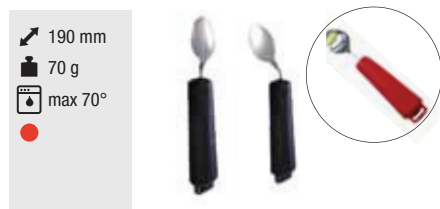

Cucchiaino orientabile con confort grip

Codice articolo	Descrizione
VQ CUCHORI	Cucchiaino orientabile impugnatura confort grip
VQ CUCHOROS	Cucchiaino orientabile imp. confort grip rossa