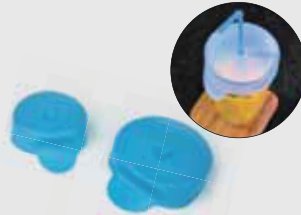

Coperchio auto-sigillante universale

- ⊙ (S) 60-90 mm
- ⊙ (L) 80-110 mm
- 📐 max 30°
- 2 pz

Codice articolo	Descrizione
VQ COPERCHISIG	Coppia di coperchi auto-sigillanti universali

Set di due coperchi auto-sigillanti per impedire la fuoriuscita di liquido adattandosi alla forma del recipiente e rendendolo a tenuta. Predisposto per l'inserimento di una cannuccia.