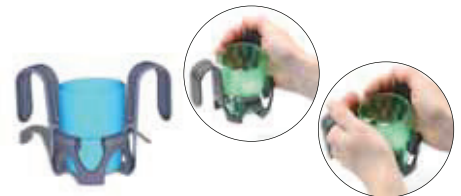

Impugnature per bicchiere ergonomico

- ↔ tra impugnature 140 mm
- ⊙ 47-53 mm
- ⊙ base 75 mm
- 📦 38 g

Codice articolo	Descrizione
VQ IMPBICERG	Impugnature per bicchiere ergonomico

Coppia di impugnature applicabili per il bicchiere ergonomico: due pratiche maniglie che consentono una presa efficace ed in sicurezza. Indicate per utenti con scarse capacità nell'afferrare gli oggetti.