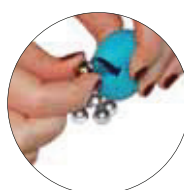

- ↗ 330 mm
- ☑ 1 pz