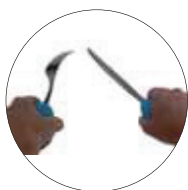

GRIOBALLS è fornito in un apposito KIT che comprende:

- ✓ 3 impugnature GRIOBALLS
- ✓ 5 sfere di appesantimento GRIOGRAMS
- ✓ 1 fascia di presa GRIOFIX

GRIOBALLS

GRIOGRAMS

GRIOFIX

- ∅ 40 mm
- 17 g
- ☑ 3 pz

- ∅ 15 mm
- 10 g
- 5 pz

- ↗ 330 mm
- ☑ 1 pz

La forma e le dimensioni delle Gripoballs consentono una migliore presa nel palmo della mano di strumenti piccoli e sottili, infatti permettono di non piegare eccessivamente le dita. Tascabili e facili da portare con sé, queste ingrossa impugnature sono applicate a posate, utensili e strumenti di scrittura tramite i due fori centrali.