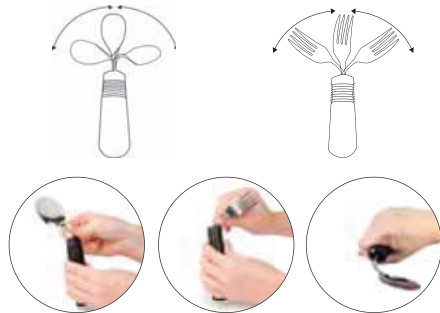

Codice articolo	Descrizione
VQ PIAINCL	Piatto con fondo inclinato e base antiscivolo

Bordo rialzato applicabile

- ◀▶ da 215 a 250 mm
- 📦 68 g
- 🔥 max 70°

Consente di adattare un piatto fondo/piano creando un bordo che agevola la raccolta del cibo sulla posata.

Codice articolo	Descrizione
VQ BORRIALZ	Bordo rialzato applicabile al piatto

VITA QUOTIDIANA
Ausili per mangiare

Posate orientabili, appesantite e coltelli

Posate orientabili

Orientabilità

Cucchiaino orientabile confort grip