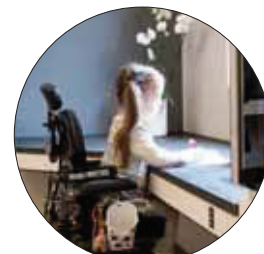

I top regolabili in altezza sono molto utili nelle attività quotidiane. Lavare frutta e verdura, mescolare il contenuto di una pentola, tagliare gli alimenti possono essere svolti in autonomia con il massimo del confort. Se l'utente è in carrozzina può contare su un ampio spazio per le gambe.