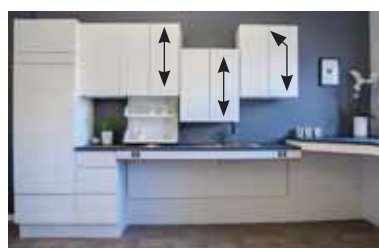

I top regolabili in altezza sono molto utili nelle attività quotidiane. Lavare frutta e verdura, mescolare il contenuto di una pentola, tagliare gli alimenti possono essere svolti in autonomia con il massimo del confort. Se l'utente è in carrozzina può contare su un ampio spazio per le gambe.

I top ad altezze diverse permettono a diversi utilizzatori di fruire dell'ambiente cucina in autonomia. L'utilizzatore può inserire su queste soluzioni il proprio top e piano cottura, di lunghezza da 60 a 300 cm o anche angolare fino a 300 x 300 cm.

È importante vedere e poter raggiungere gli oggetti, utensili e provviste che si trovano in cucina. Gli armadietti e pensili che si abbassano e avvicinano permettono di avere questa autonomia.

Tra gli accessori disponibili, il più rilevante è sicuramente il blocco di sicurezza, il meccanismo che blocca la discesa del pensile o del top qualora ci sia un oggetto o un utente sotto la superficie in movimento.

Il tavoli regolabili della serie "4 single" sono adatti a tutta la famiglia, adulti, bambini e utilizzatori in carrozzina. Possono essere regolati manualmente o elettricamente. Possono essere dotati di ruote con freno (per essere spostati in cucina, soggiorno e ambienti diversi). Hanno una capacità di carico e sollevamento di 150 kg.