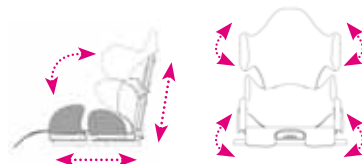

BIMBO
Ausili per il posizionamento

Sistemi di seduta

Sistema di seduta TARTA KID

4 mesi - 2 anni

TARTA KID è un innovativo sistema di seduta che permette di ricevere precocemente bambini molto piccoli in una accogliente postura, consentendo in modo semplice e veloce di offrire una posizione corretta ed un adeguato sostegno alla prima seduta del bambino. La semplicità e la velocità nella gestione e nelle regolazioni di questa seduta modulare permettono di vivere serenamente tutti i passaggi di crescita del bambino adeguando velocemente il sistema alle nuove esigenze continuando a trasmettere un senso di protezione e di sostegno. La scocca estraibile, leggera e facilmente trasportabile abbinata alle molteplici combinazioni con più basi permettono di "vivere" pienamente e completamente tutti gli ambienti in ogni attività del bambino, sia essa familiare, scolastica o ludica. Il design innovativo ed un'estetica curata nei minimi dettagli trasforma TARTA KID in un sistema che esalta la combinazione di seduta ausilio-bambino rendendola un'esperienza gratificante e stimolante.

TARTA KID è pensato per bambini dai 4 mesi fino a 2 anni per abbinare una corretta posizione seduta alla facilità di gestione durante la giornata in qualsiasi ambiente, dall'asilo al divano di casa fino al tavolo di un ristorante. La gomma piuma ed il tessuto in microfibra danno una confortevole sensazione di morbidezza al contatto ed un'ottima traspirabilità. Le regolazioni della scocca sono state pensate per agevolare al massimo i genitori e chi gestisce il sistema rendendole semplici, veloci ed intuitive.