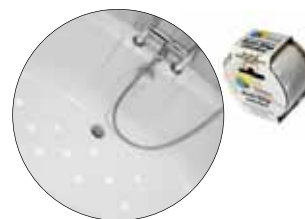

Tavola da vasca con maniglia colorata

- ↔ 78 cm
- ↗ 37 cm
- ◀▶ range morsetti fissaggio 40,6 - 68 cm
- 📦 3 kg
- 📏 max 150 kg

Tavola da vasca con maniglia dotata di morsetti di fissaggio leggermente angolabili e con gommatura per un grip maggiorato. La seduta presenta dei fori per il deflusso dell'acqua per un rapido asciugamento dopo l'uso. Dotata di incavo porta sapone e di due fori porta doccia, è adattabile alla maggiore parte delle vasche da bagno.

| Codice articolo | Descrizione |
|-----------------|----------------|
| BA PANCDOC | Panca da bagno |

Tappetino per vasca antiscivolo

- ↔ 700 mm
- ↗ 400 mm
- ↕ 20 mm

| Codice articolo | Descrizione |
|------------------|---------------------------------|
| VQ TAPPETIN VASC | Tappetino per vasca antiscivolo |

Adesivi antiscivolo per vasca

- ⊙ 40 mm
- 72 pz (rotolo)

Evitano lo slittamento su superfici spesso scivolose. Non sono dannosi a contatto con i piedi. In rotolo con 72 dischi adesivi antiscivolo.

| Codice articolo | Descrizione |
|-----------------|-------------------------------------|
| VQ DISCNOSLIP | Adesivi in rotolo per vasca - 72 pz |