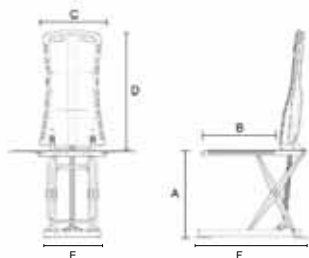

BAGNO
Soluzioni per la vasca

Sollevatori

Sollevatore da vasca elettrico

- ↗ con schienale reclinato 83 cm
- ↔ con sedile e lembi del sedile 70 cm
- ↔ sedile 35 cm
- ↗ (B) seduta 42 cm
- ↕ (A) seduta da 6 a 48 cm
- ↕ (D) schienale 64 cm
- ↔ (C) schienale 32 - 36 cm
- ↔ (E) base 36 cm
- ↗ (F) base 70 cm
- △ max 50°
- ↔ base 31 cm
- 📦 9,3 kg
- 📦 max 140 kg

ACCESSORI per il Sollevatore da vasca elettrico

Disco girevole per la rotazione

- ⌀ 32,3 cm
- ↕ 1,7 cm
- 📦 0,7 kg
- 📦 max 140 kg

Il disco è girevole e dotato di un rivestimento bianco antiscivolo per posizionarsi in sicurezza sul sedile del sollevatore.

| Codice articolo | Descrizione |
|-----------------|---|
| BA SOLLVADISC | Disco girevole per la rotazione - accessorio sollevatore da vasca |

Slitta e disco girevole per accesso e rotazione

- ⌀ 32,3 cm
- ↕ 1,7 cm
- 📦 0,7 kg
- 📦 max 140 kg

Tavola da vasca con maniglia colorata

- ↔ 78 cm
- ↗ 37 cm
- ◀▶ range morsetti fissaggio 40,6 - 68 cm
- 📦 3 kg
- 📏 max 150 kg

Tavola da vasca con maniglia dotata di morsetti di fissaggio leggermente angolabili e con gommatura per un grip maggiorato. La seduta presenta dei fori per il deflusso dell'acqua per un rapido asciugamento dopo l'uso. Dotata di incavo porta sapone e di due fori porta doccia, è adattabile alla maggiore parte delle vasche da bagno.