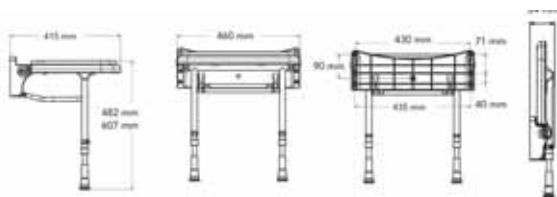

- ↔ sedile 43 cm
- ↗ sedile 52 cm
- ↗ 15,5 cm (richiusa)
- ↕ gambe 39 - 51 cm
- max 200 kg

Codice articolo	Descrizione
B SEDRIBALGAMB	Sedile ribaltabile morbido XL Extralight® con gambe

Sedile per doccia, fissato a parete grazie a due piastre in acciaio inox dotate di fori, le viti ed i tasselli non sono compresi nella confezione ma sono scelti a discrezione dell'installatore in base al muro di fissaggio.

- ↑ 46,7 cm - 59,2 cm (seduta min - max)
- ↗ 5,4 cm (richiusa)
- ↘ max 158 Kg
- ↔ 38 cm (seduta)
- ↗ 36,5 cm (seduta)

Codice articolo B 02200P

Sedile imbottito standard

- ↑ 48,2 cm - 60,7 cm (seduta min - max)
- ↗ 5,4 cm (richiusa)
- ↘ max 158 Kg
- ↔ 46 cm (seduta)
- ↗ 41,5 cm (seduta)

Codice articolo B 02010P

Sedile imbottito con schienale e braccioli

- ↑ 89,7 cm - 102,2 cm (totale min - max)
- ↗ 46 cm (totale)
- ↘ 34,5 cm (seduta)
- ↘ 16,4 cm (richiusa)
- ↘ max 158 Kg
- ↔ 58 cm (totale)
- ↔ 42,4 cm (seduta)