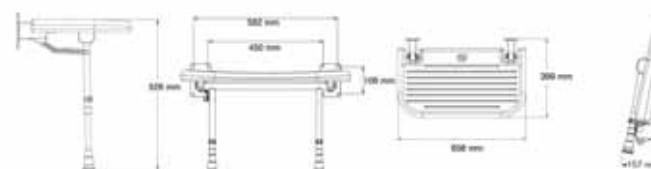

Codice articolo B 04260P

Sedile imbottito senza schienale

- ↑ 39 cm - 64 cm (seduta min - max)
- ↗ 15,7 cm (richiusa)
- ↘ 15,7 cm (richiusa)
- ↔ 46 cm (seduta)
- ↗ 58,5 cm (seduta)
- ⚖️ max 253 Kg

Codice articolo B 04070P

Sedile con doghe in legno senza schienale

- ↑ 43 cm - 65 cm (seduta min - max)
- ↗ 15,4 cm (richiusa)
- ↘ 15,4 cm (richiusa)
- ↔ 48 cm (seduta)
- ↗ 47,8 cm (seduta)
- ⚖️ max 253 Kg

Codice articolo B 04030P

Sedile imbottito rettangolare senza schienale

- ↑ 40,1 cm - 52,6 cm (seduta min - max)
- ↗ 15,7 cm (richiusa)
- ↘ 15,7 cm (richiusa)
- ↔ 65,8 cm (seduta)
- ↗ 39,9 cm (seduta)
- ⚖️ max 253 Kg

Codice articolo B 04570P