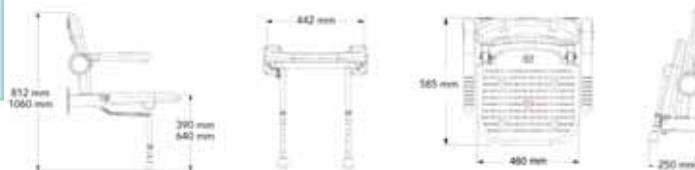

Le gambe delle sedute a parete sono regolabili a seconda della esigenza di altezza del sedile da parte dell'utente, inoltre è possibile regolare l'angolo del bracciolo ribaltabile.

Testati per verificare che soddisfino i requisiti stabiliti da BS EN 12182:1999 e BS EN 12272:2000 16.2 "Ausili tecnici per persone disabili-caratteristiche generali e metodi di prova".

Sedile imbottito con schienale e braccioli

- ↑ 81,2 cm - 106 cm (totale min - max)
- ↗ 58,5 cm (totale)
- ↘ 46,9 cm (seduta)
- ↑ 39 - 64 cm (seduta min - max)
- ↗ 25 cm (richiusa)
- ↘ 25 cm (richiusa)
- ↔ 58 cm (totale)
- ↔ 46 cm (seduta)
- ⚖️ max 253 Kg

Codice articolo B 04130P

Sedile imbottito con schienale, braccioli e seduta aperta

- ↑ 81,2 cm - 106 cm (totale min - max)
- ↗ 57,6 cm (totale)
- ↘ 46 cm (seduta)
- ↑ 39 - 64 cm (seduta min - max)
- ↗ 25,5 cm (richiusa)
- ↘ 25,5 cm (richiusa)
- ↔ 56 cm (totale)
- ↔ 45,8 cm (seduta)
- ⚖️ max 253 Kg