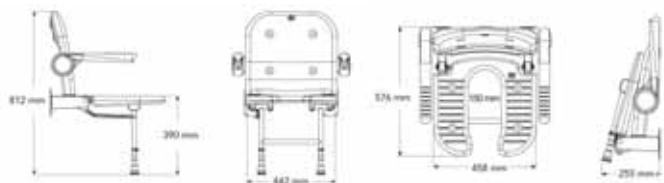

Le gambe delle sedute a parete sono regolabili a seconda della esigenza di altezza del sedile da parte dell'utente, inoltre è possibile regolare l'angolo del bracciolo ribaltabile.

Testati per verificare che soddisfino i requisiti stabiliti da BS EN 12182:1999 e BS EN 12272:2000 16.2 "Ausili tecnici per persone disabili-caratteristiche generali e metodi di prova".

Sedile imbottito con schienale e braccioli

- ↑ 81,2 cm - 106 cm (totale min - max)
- ↗ 58,5 cm (totale)
- ↘ 46,9 cm (seduta)
- ↑ 39 - 64 cm (seduta min - max)
- ↗ 25 cm (richiusa)
- ↘ 25 cm (richiusa)
- ↔ 58 cm (totale)
- ↔ 46 cm (seduta)
- ⚖️ max 253 Kg

Codice articolo B 04130P

Sedile imbottito con schienale, braccioli e seduta aperta

- ↑ 81,2 cm - 106 cm (totale min - max)
- ↗ 57,6 cm (totale)
- ↘ 46 cm (seduta)
- ↑ 39 - 64 cm (seduta min - max)
- ↗ 25,5 cm (richiusa)
- ↘ 25,5 cm (richiusa)
- ↔ 56 cm (totale)
- ↔ 45,8 cm (seduta)
- ⚖️ max 253 Kg

Codice articolo B 04260P

Sedile imbottito senza schienale

- ↑ 39 cm - 64 cm (seduta min - max)
- ↗ 15,7 cm (richiusa)
- ↘ 15,7 cm (richiusa)
- ↔ 46 cm (seduta)
- ↗ 58,5 cm (seduta)
- ⚖️ max 253 Kg

Codice articolo B 04070P