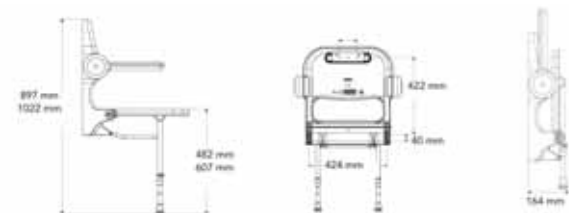

- ↑ 46,7 cm - 59,2 cm (seduta min - max)
- ↗ 5,4 cm (richiusa)
- ↘ max 158 Kg
- ↔ 38 cm (seduta)
- ↗ 36,5 cm (seduta)

Codice articolo B 02200P

Sedile imbottito standard

- ↑ 48,2 cm - 60,7 cm (seduta min - max)
- ↗ 5,4 cm (richiusa)
- ↘ max 158 Kg
- ↔ 46 cm (seduta)
- ↗ 41,5 cm (seduta)

Codice articolo B 02010P

Sedile imbottito con schienale e braccioli

- ↑ 89,7 cm - 102,2 cm (totale min - max)
- ↗ 46 cm (totale)
- ↘ 34,5 cm (seduta)
- ↘ 16,4 cm (richiusa)
- ↘ max 158 Kg
- ↔ 58 cm (totale)
- ↔ 42,4 cm (seduta)

Codice articolo B 02130P

Sedile a parete appendibile

- ↑ 89,7 cm - 102,2 cm (totale min - max)
- ↗ 46 cm (totale)
- ↘ 34,5 cm (seduta)
- ↘ 16,4 cm (richiusa)
- ↘ max 158 Kg
- ↔ 59,5 cm (totale)
- ↔ 42,4 cm (seduta)