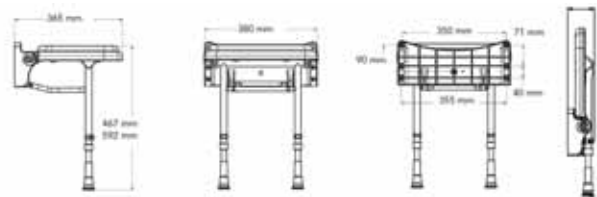

- ↔ sedile 43 cm
- ↗ sedile 52 cm
- ↗ 15,5 cm (richiusa)
- ↕ gambe 39 - 51 cm
- max 200 kg

Codice articolo	Descrizione
B SEDRIBALGAMB	Sedile ribaltabile morbido XL Extralight® con gambe

Sedile per doccia, fissato a parete grazie a due piastre in acciaio inox dotate di fori, le viti ed i tasselli non sono compresi nella confezione ma sono scelti a discrezione dell'installatore in base al muro di fissaggio.

Sedile imbottito rettangolare senza schienale

- ↑ 40,1 cm - 52,6 cm (seduta min - max)
- ↗ 15,7 cm (richiusa)
- ↘ 15,7 cm (richiusa)
- ↔ 65,8 cm (seduta)
- ↗ 39,9 cm (seduta)
- ⚖️ max 253 Kg

Codice articolo B 04570P

BAGNO
Soluzioni per la doccia

Sedute a parete

Serie 2000

Soluzioni compatte e confortevoli per utenti che dispongono di spazi doccia ristretti. Le sedute presentano una struttura in alluminio verniciato a polvere e plastica stampata con fori per consentire il drenaggio dell'acqua. Le imbottiture sono rimovibili per semplificare le operazioni di pulizia, impermeabili perché realizzate in schiuma di poliuretano espansa a celle chiuse che garantisce anche il massimo confort per l'utente. L'altezza del sedile è regolabile ed i piedini sono rivestiti con un tappo in gomma antiscivolo.

- ↑ 46,7 cm - 59,2 cm (seduta min - max)
- ↗ 5,4 cm (richiusa)
- ↘ max 158 Kg
- ↔ 38 cm (seduta)
- ↗ 36,5 cm (seduta)

Codice articolo B 02200P

Sedile imbottito standard

- ↑ 48,2 cm - 60,7 cm (seduta min - max)
- ↗ 5,4 cm (richiusa)
- ↘ max 158 Kg
- ↔ 46 cm (seduta)
- ↗ 41,5 cm (seduta)