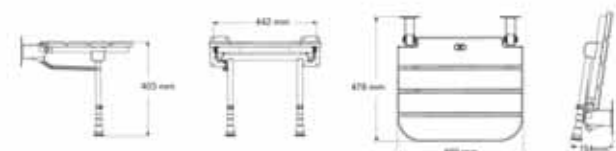

Codice articolo B 04130P

Sedile imbottito con schienale, braccioli e seduta aperta

- ↑ 81,2 cm - 106 cm (totale min - max)
- ↗ 57,6 cm (totale)
- ↘ 46 cm (seduta)
- ↑ 39 - 64 cm (seduta min - max)
- ↗ 25,5 cm (richiusa)
- ↘ 25,5 cm (richiusa)
- ↔ 56 cm (totale)
- ↔ 45,8 cm (seduta)
- ⚖️ max 253 Kg

Codice articolo B 04260P

Sedile imbottito senza schienale

- ↑ 39 cm - 64 cm (seduta min - max)
- ↗ 15,7 cm (richiusa)
- ↘ 15,7 cm (richiusa)
- ↔ 46 cm (seduta)
- ↗ 58,5 cm (seduta)
- ⚖️ max 253 Kg

Codice articolo B 04070P

Sedile con doghe in legno senza schienale

- ↑ 43 cm - 65 cm (seduta min - max)
- ↗ 15,4 cm (richiusa)
- ↘ 15,4 cm (richiusa)
- ↔ 48 cm (seduta)
- ↗ 47,8 cm (seduta)
- ⚖️ max 253 Kg

Codice articolo B 04030P