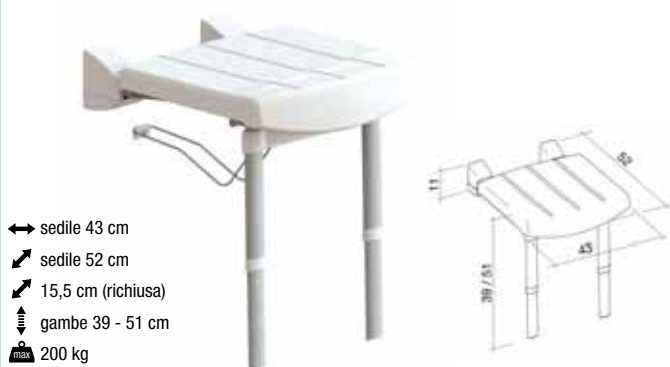

BAGNO
Soluzioni per la doccia

Sedute a parete

Sedute a parete con sedile imbottito XL Extralight®

Sedute a parete per doccia, caratterizzate dal materiale morbido ed antiscivolo (polipropilene) che riveste il sedile, XL Extralight® (poliolefina espansa e reticolata a celle chiuse), che consente, insieme al design ergonomico della seduta, di ridurre la pressione verticale della seduta sulla zona sacrale ed il rischio di lesioni cutanee.

Il rivestimento presenta delle scanalature che facilitano il deflusso dell'acqua evitando l'accumulo di sporco, inoltre la particolare composizione riduce l'attrito nei trasferimenti.

Sedile ribaltabile morbido con gambe

- ↔ sedile 43 cm
- ↗ sedile 52 cm
- ↗ 15,5 cm (richiusa)
- ↕ gambe 39 - 51 cm
- max 200 kg

Codice articolo	Descrizione
B SEDRIBALGAMB	Sedile ribaltabile morbido XL Extralight® con gambe

Sedile per doccia, fissato a parete grazie a due piastre in acciaio inox dotate di fori, le viti ed i tasselli non sono compresi nella confezione ma sono scelti a discrezione dell'installatore in base al muro di fissaggio.

Sedile ribaltabile morbido

- ↔ sedile 43 cm
- ↗ sedile 52 cm
- ↗ 13 cm (richiusa)
- max 130 kg

Codice articolo	Descrizione
B SEDRIBAL	Sedile ribaltabile morbido XL Extralight®

Sedile per doccia, fissato a parete grazie a due piastre in acciaio inox dotate di fori, le viti ed i tasselli non sono compresi nella confezione ma sono scelti a discrezione dell'installatore in base al muro di fissaggio.