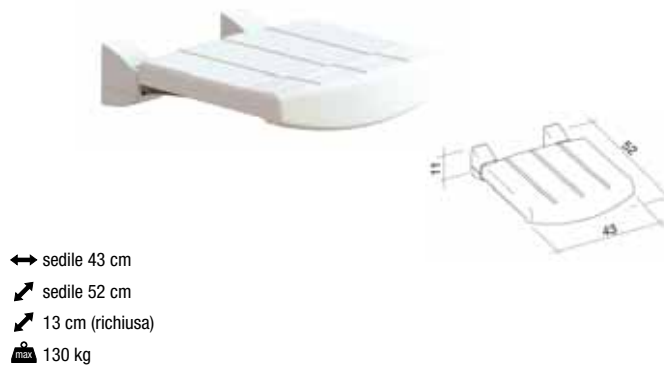

Il rivestimento presenta delle scanalature che facilitano il deflusso dell'acqua evitando l'accumulo di sporco, inoltre la particolare composizione riduce l'attrito nei trasferimenti.

Sedile ribaltabile morbido con gambe

- ↔ sedile 43 cm
- ↗ sedile 52 cm
- ↗ 15,5 cm (richiusa)
- ↕ gambe 39 - 51 cm
- max 200 kg

Codice articolo	Descrizione
B SEDRIBALGAMB	Sedile ribaltabile morbido XL Extralight® con gambe

Sedile per doccia, fissato a parete grazie a due piastre in acciaio inox dotate di fori, le viti ed i tasselli non sono compresi nella confezione ma sono scelti a discrezione dell'installatore in base al muro di fissaggio.

Quando non utilizzato la seduta è ribaltabile per generare il minimo ingombro all'interno della doccia.

Questa versione è dotata di gambe di appoggio, le gambe quando lo schienale è ribaltato si piegano sotto la seduta, sono regolabili in altezza per circa 12 cm (da 39 a 51 cm) ed inoltre sono rivestite all'estremità da un puntale in termogomma.

Sedile ribaltabile morbido

- ↔ sedile 43 cm
- ↗ sedile 52 cm
- ↗ 13 cm (richiusa)
- max 130 kg

Codice articolo	Descrizione
B SEDRIBAL	Sedile ribaltabile morbido XL Extralight®

Sedile per doccia, fissato a parete grazie a due piastre in acciaio inox dotate di fori, le viti ed i tasselli non sono compresi nella confezione ma sono scelti a discrezione dell'installatore in base al muro di fissaggio.