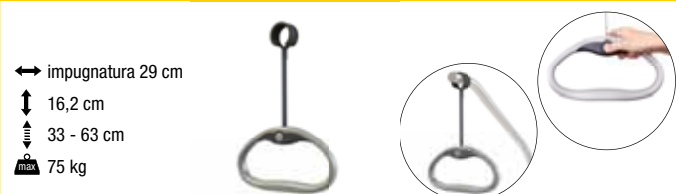

POSIZIONAMENTI

Posizionamenti a letto e protezioni

Protezioni per il capo

Supporto per alzarsi da letto con maniglia

- ↑ 170 cm
- ← maniglia 22 cm
- ↑ cinghia maniglia 20 - 50 cm
- ↖ base appoggio 44 cm
- ↖ base appoggio 72 cm
- 📦 13 kg
- ⚖️ max 100 kg

Codice articolo	Descrizione
TR SUPPALZLET	Supporto per alzarsi da letto con maniglia

Maniglia per alzarsi da letto

- ↔ impugnatura 30,4 cm
- ↑ impugnatura 15,5 cm
- ↕ con cinghia 33 - 55 cm

Codice articolo	Descrizione
VQ MANVALZALET	Maniglia per alzarsi da letto - carico massimo 75 Kg

Maniglia EVOLUTION per alzarsi da letto

- ↔ impugnatura 29 cm
- ↑ 16,2 cm
- ↕ 33 - 63 cm
- ⚖️ max 75 kg

Codice articolo	Descrizione
VQ MANIEVOL	Maniglia EVOLUTION per alzarsi da letto

TRENDY - Protezioni capo Allmobility