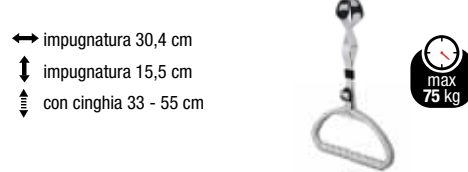

Codice articolo	Descrizione
VQ SCHIENLETT	Schienale per letto reclinabile

Scaletta per letto

- ↗ 3,95 m
↗ scalini 65 cm
↔ 20 cm
 286 g
 max 140 kg

Codice articolo	Descrizione
VQ SCALETT	Scaletta per il sollevamento, seduta a letto

POSIZIONAMENTI

Posizionamenti a letto e protezioni

Protezioni per il capo

Supporto per alzarsi da letto con maniglia

- ↑ 170 cm
- ← maniglia 22 cm
- ↑ cinghia maniglia 20 - 50 cm
- ↖ base appoggio 44 cm
- ↖ base appoggio 72 cm
- 📦 13 kg
- ⚖️ max 100 kg

Codice articolo	Descrizione
TR SUPPALZLET	Supporto per alzarsi da letto con maniglia

Maniglia per alzarsi da letto

- ↔ impugnatura 30,4 cm
- ↑ impugnatura 15,5 cm
- ↕ con cinghia 33 - 55 cm

Codice articolo	Descrizione
VQ MANVALZALET	Maniglia per alzarsi da letto - carico massimo 75 Kg

Maniglia EVOLUTION per alzarsi da letto

- ↔ impugnatura 29 cm
- ↑ 16,2 cm
- ↕ 33 - 63 cm
- ⚖️ max 75 kg

Codice articolo	Descrizione
VQ MANIEVOL	Maniglia EVOLUTION per alzarsi da letto

TRENDY - Protezioni capo Allmobility