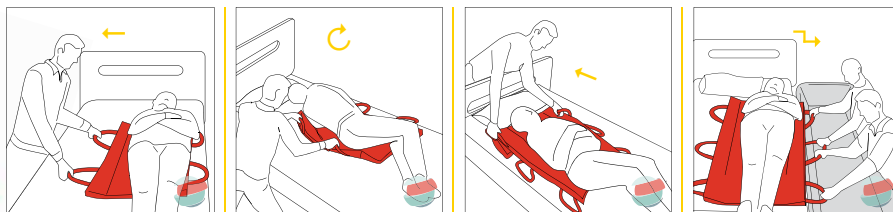

Barella telo per spostamenti

- Standard 1** **Standard 2**
↔ 53 cm ↔ 53 cm
↗ 110 cm ↗ 150 cm
- max 40° max 40°
- 388 g 545 g
- max 150 kg max 150 kg

Codice articolo	Descrizione
TR BAREVAC1	Barella telo Standard per spostamenti 53x110 cm
TR BAREVAC2	Barella telo Standard per spostamenti 53x150 cm

Schienale per letto reclinabile

- ↗ da 35° a 90°
↔ 620 mm
↗ 600 mm
↕ da 260 a 575 mm
 2,75 kg

Consente di mantenere la posizione seduta a letto grazie a 5 differenti inclinazioni. Massimo confort grazie al cuscino per la nuca e al telo in nylon.