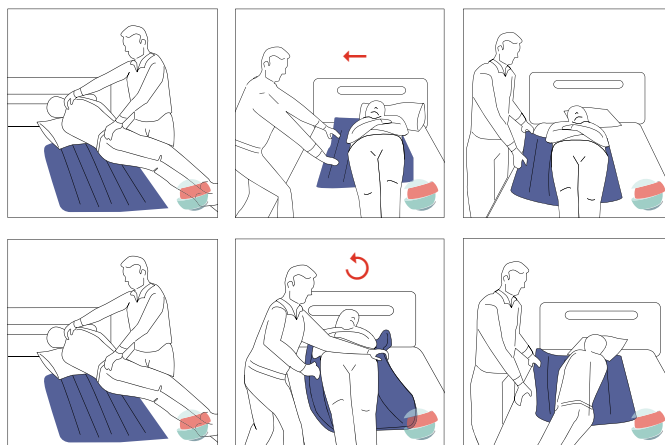

POSIZIONAMENTI
Posizionamenti a letto e protezioni

Teli, supporti

Telo scorrevole di trasferimento

- Small**
↔ 85 cm
↗ 100 cm
- Medium** **Large**
↔ 85 cm ↔ 85 cm
↗ 140 cm ↗ 190 cm
- max 40°

Codice articolo	Descrizione
TR TLSCORR100	Telo scorrevole di trasferimento 85x100 cm Small
TR TLSCORR140	Telo scorrevole di trasferimento 85x140 cm Medium
TR TLSCORR190	Telo scorrevole di trasferimento 85x190 cm Large

Schienale per letto reclinabile

- ↗ da 35° a 90°
↔ 620 mm
↗ 600 mm
↕ da 260 a 575 mm
 2,75 kg

Consente di mantenere la posizione seduta a letto grazie a 5 differenti inclinazioni. Massimo confort grazie al cuscino per la nuca e al telo in nylon.