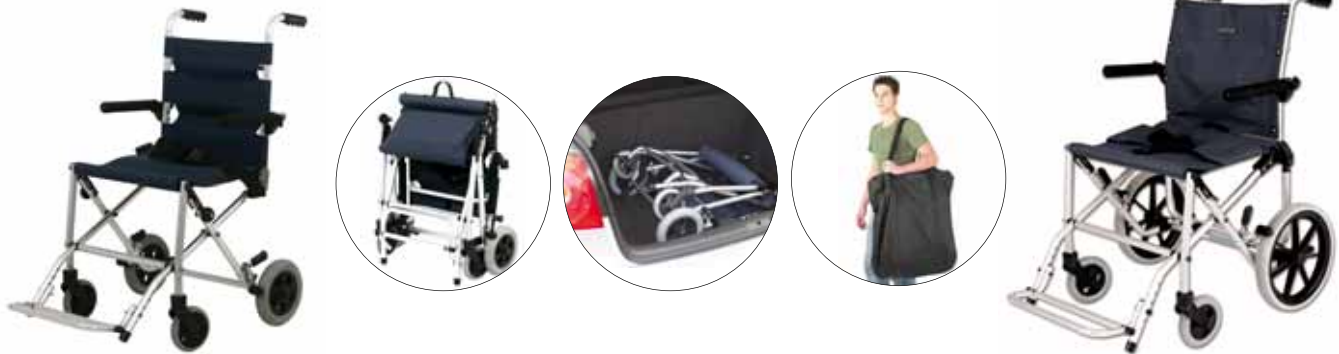

MOBILITÀ
Carrozine

Carrozine da transito-viaggio

Carrozzina da trasporto-viaggio Expedition Plus

Expedition Plus è una carrozzina con ruote posteriori da transito maneggevole, leggera e chiudibile. Dotata di freni con duplice funzione: sicurezza e stazionamento; azionabili dall'assistente perché le manopole sono collocate sotto le maniglie (ergonomiche) di spinta.

Le ruote posteriori fisse sono grandi (8") per percorrere anche terreni sconnessi mentre le ruote anteriori, piroettanti, hanno un buon diametro per agevolare il superamento di gradini ed ostacoli. Sulle ruote posteriori sono presenti freni "manuali" azionabili direttamente dall'utente. Lo schienale e la seduta sono imbottiti per garantire la comodità dell'utente, Expedition Plus è dotata di morbidi braccioli e pedane appoggia piedi.

Carrozzina da viaggio Travel Chair

Carrozzina da viaggio Travel Chair Big

Travel Chair è una carrozzina di grande leggerezza ideale per il viaggio. Presenta una comoda seduta imbottita, pedana poggipiedi regolabile secondo le dimensioni dell'utente e braccioli dall'inclinazione variabile. Dotata di freni di stazionamento e richiudibile in pochi istanti, la carrozzina è di minimo ingombro. Fornita con comoda borsa tracolla utile per riporla in valigia o nel bagagliaio di un'auto. Presenta finiture di buona qualità funzionale ed estetica. Versione Travel Chair BIG (ALLMTCXL) più robusta della standard (110 kg di portata), con ruote posteriori di maggiori dimensioni (12") e con speciale imbottitura nella seduta e nello schienale per un maggior comfort dell'utente.

Carrozzina da trasporto Light

La carrozzina da trasporto Light è ideale per i viaggi e il trasporto con poco ingombro. È richiudibile facilmente, questo permette il trasporto in auto, aereo e treno. Particolarmente robusta ma nel frattempo confortevole, può passare attraverso porte con una larghezza minima di 57 cm.