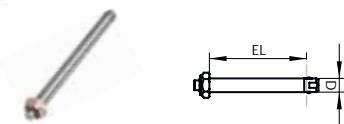

Codice articolo	Descrizione
RIRU CARB4PU	Ruota anteriore piena 4" 100x30mm con cerchio in carbonio nero

Ruota mountain bike da 24"

📏 47 mm
⊙ 59,5 mm
📦 2,6 kg

Ruota per uso **fuoristrada** con sezione del pneumatico larga e profilo scolpito, da utilizzare su terreni accidentati, sterrati, innevati o sabbiosi. **Mozi, cerchi e corrimano** in alluminio anodizzato, raggi in acciaio inox, Copertone 24"x1.75" **Schwalbe Land Cruiser** largo 47 mm. Peso 2,06 kg cad. **Corrimano** con attacco a sei piastrelle sul cerchio, diametro 485 mm, posizionabile su due distanze dal copertone, con riporto superficiale duro che evita il macchiarsi delle mani. Non è necessario spostare la posizione del freno e delle spondine poiché il diametro della ruota da MTB è lo stesso delle ruote di serie con pneumatico 24"x1 ad alta pressione. **Fornita completa di assi ruota a sgancio rapido**, disponibili in due versioni a seconda del diametro del perno:

↗ 104 mm (EL)
⊙ 12,7 mm (D)
1/2"

↗ 104 mm (EL)
⊙ 12 mm (D)

Codice articolo	Descrizione
RIRU 24MTB	Ruota mountain bike da 24" con perno 104 mm e diametro 1/2" (12,7 mm)

Codice articolo	Descrizione
RIRU 24MTB P12	Ruota mountain bike da 24" con perno 104 mm e diametro 12 mm