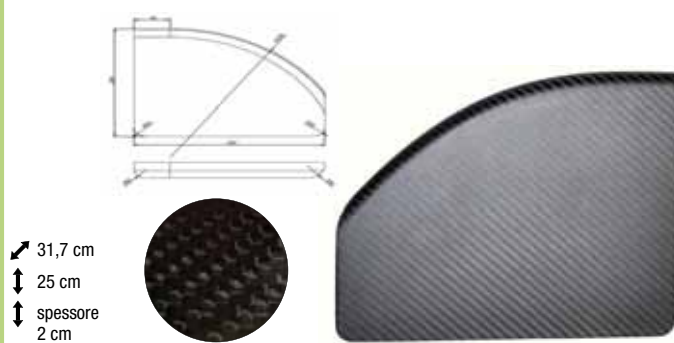

MOBILITÀ
Carrozze

Accessori per carrozine

Spondine AllMobility Carbo Plus

↗ 31,7 cm
↕ 25 cm
↕ spessore 2 cm

Coppia di spondine per carrozina di **grande resistenza ed ottima estetica**. Sono realizzate con materiali compositi avanzati quali la fibra di carbonio twill, HS (alto modulo), tessuto e resina epossidica. La tecnologia di produzione del prodotto è la formatura del sacco a vuoto in autoclave. Le spondine AllMobility sono verniciate su entrambi i lati, con trattamento **trasparente a finitura lucida**, resistente ai raggi UV. Disponibile anche con la **finitura opaca**, di grande eleganza, che inoltre evita le tracce di "ditate". Prodotte in Italia.

Codice articolo	Descrizione
RI SPCARBO TR	Coppia di spondine in carbonio lucide
RI SPCARBO OP	Coppia di spondine in carbonio opache