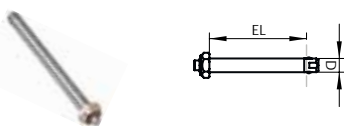

Perno

↗ 104 mm (EL)   ↗ 123 mm (EL)
⊙ 1/2" (D)   ⊙ 1/2" (D)
↗ 110 mm (EL)
⊙ 1/2" (D)

Perno estraibile per carrozina dal diametro di mezzo pollice e disponibile in tre diverse lunghezze.

Codice articolo	Descrizione
RI PERN104	Perno lunghezza 104 mm e diametro 1/2"
RI PERN110	Perno lunghezza 110 mm e diametro 1/2"
RI PERN123	Perno lunghezza 123 mm e diametro 1/2"