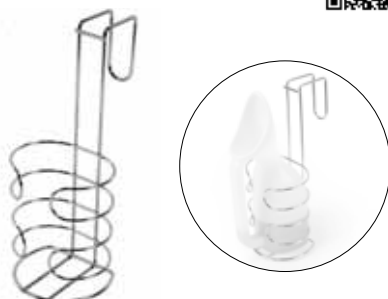

Codice articolo	Descrizione
VQ BORSDOC	Borsa doccia portatile con doccino

VITA QUOTIDIANA
Ausili per l'ambiente bagno

Cura ed igiene intima

Contenitore per urina - pappagallo uomo

- ↗ 310 mm
- ☐ 1000 ml
- ⊘ apertura 54 mm
- 📦 102 g

Codice articolo	Descrizione
VQ PAPPUOM	Contenitore per urina - pappagallo uomo

Contenitore per urina - pappagallo donna

- ↗ 340 mm
- ☐ 1000 ml
- ↗ apertura 100 mm
- ↔ apertura 60 mm
- 📦 90 g

Codice articolo	Descrizione
VQ PAPPDON	Contenitore per urina - pappagallo donna

Il pappagallo consente la raccolta delle urine per utenti (allettati o autonomi) impossibilitati nel servirsi dei servizi igienici. Realizzato in materiale plastico, il pappagallo è graduato ed ha una capacità di 1000 ml.

Porta pappagallo a letto

- ↗ 325 mm
- ↔ 125 mm
- 📦 315 g

Il porta pappagallo consente di conservare l'ausilio in posizione verticale ed accanto al letto, in modo da facilitarne l'utilizzo in caso di necessità.