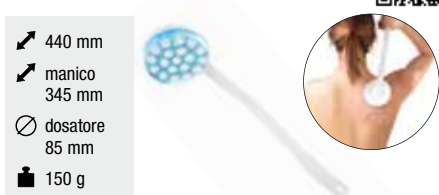

Dosatore bagnoschiuma per schiena

- ↗ 440 mm
- ↗ manico 345 mm
- ⊘ dosatore 85 mm
- 📦 150 g

Codice articolo	Descrizione
VQ DOSAPONE	Dosatore bagnoschiuma con manico lungo

Impugnatura lunga e ricurva per spalle e schiena, con un "serbatoio" per raccolta e rilascio del bagnoschiuma. Superficie con effetto massaggiante.