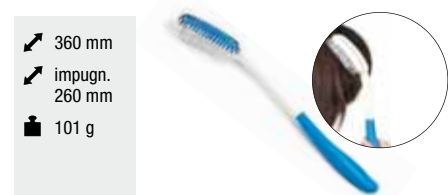

Dosatore bagnoschiuma per schiena

- ↗ 440 mm
- ↗ manico 345 mm
- ⊘ dosatore 85 mm
- 📦 150 g

Codice articolo	Descrizione
VQ DOSAPONE	Dosatore bagnoschiuma con manico lungo

Impugnatura lunga e ricurva per spalle e schiena, con un "serbatoio" per raccolta e rilascio del bagnoschiuma. Superficie con effetto massaggiante.

Pettine lungo

- ↗ 360 mm
- ↗ impugn. 260 mm
- 📦 101 g

Codice articolo	Descrizione
VQ PETTLUN	Pettine lungo

Ausili per la cura dei capelli, i pettini, grazie alla linea ricurva e alla lunga impugnatura sono utilizzati per ridurre la forza necessaria per raggiungere ogni punto del capo escludendo così i movimenti complessi di braccia, mani e spalle.

Spazzola con manico lungo

- ↗ 360 mm
- ↗ impugn. 260 mm
- 📦 101 g

Codice articolo	Descrizione
VQSPAZZOLUNG	Spazzola con manico lungo

Shampoo no acqua

- 📦 240 ml

Codice articolo	Descrizione
VQ SHNOACQ	Shampoo no acqua