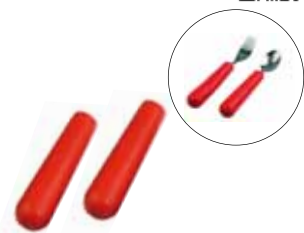

Copriraggi in PET con simpatica stampa per bambino e bambina, le immagini raffigurano una palla di calcio, un gattino ed un gorilla. I copri raggi, con spessore di 1 mm e smussi per corrimano, sono disponibili nella versione per ruote da 22" e da 24" ed attacco con clip a 6 fori.

da 24"
↑ spessore 1 mm
○ 512 mm
● 137 mm
1 pz 6 clip

designed by pixel77.com

Ausilio per terapia della mano

■ 57 g
● Soft
● Medium
● Strong

Codice articolo	Descrizione
VQ TERAMANSOF	Ausilio terapia mano composizione SOFT (rosso)
VQ TERAMANMED	Ausilio terapia mano composizione MEDIUM (verde)
VQ TERAMANSTR	Ausilio terapia mano composizione STRONG (azzurro)

Mobilità e rafforzamento di mani e dita. Indicato nei casi di riabilitazione e terapia post operatoria. In tre versioni a seconda della solidità della composizione.

Ingrossa-impugnatura ergonomica

↑ 125 mm
○ 12 mm
○ 35 mm
■ 115 g
□ 2 pz

Gripfix Kid

↗ 200 mm
↔ 25 mm
□ 2 pz

Codice articolo	Descrizione
VQ GRIPKID	Fascia da presa Gripfix kid

Fascia metacarpale universale che assicura la presa di posate, utensili, strumenti di scrittura anche con palmo della mano aperto, senza pertanto il completo utilizzo delle dita.