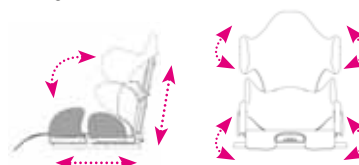

**BIMBO**  
Ausili per il posizionamento

**Sistemi di seduta**

**Sistema di seduta TARTA KID**

4 mesi - 2 anni

TARTA KID è un innovativo sistema di seduta che permette di ricevere precocemente bambini molto piccoli in una accogliente postura, consentendo in modo semplice e veloce di offrire una posizione corretta ed un adeguato sostegno alla prima seduta del bambino. La semplicità e la velocità nella gestione e nelle regolazioni di questa seduta modulare permettono di vivere serenamente tutti i passaggi di crescita del bambino adeguando velocemente il sistema alle nuove esigenze continuando a trasmettere un senso di protezione e di sostegno. La scocca estraibile, leggera e facilmente trasportabile abbinata alle molteplici combinazioni con più basi permettono di "vivere" pienamente e completamente tutti gli ambienti in ogni attività del bambino, sia essa familiare, scolastica o ludica. Il design innovativo ed un'estetica curata nei minimi dettagli trasforma TARTA KID in un sistema che esalta la combinazione di seduta ausilio-bambino rendendola un'esperienza gratificante e stimolante.

TARTA KID è pensato per bambini dai 4 mesi fino a 2 anni per abbinare una corretta posizione seduta alla facilità di gestione durante la giornata in qualsiasi ambiente, dall'asilo al divano di casa fino al tavolo di un ristorante. La gomma piuma ed il tessuto in microfibra danno una confortevole sensazione di morbidezza al contatto ed un'ottima traspirabilità. Le regolazioni della scocca sono state pensate per agevolare al massimo i genitori e chi gestisce il sistema rendendole semplici, veloci ed intuitive.

piano legno ←	piano legno ↗	totale ↑↓	seduta ←→	seduta ↗↘	seduta ↑↓	schienale ▲	avvolgenza torace	imbottitura ⏏	📦	max
27 cm	24 cm	32 - 38 cm	17 - 25 cm	19 - 27 cm	27 - 33 cm	-5° *+30°	13 - 23 cm	max 40°	2,4 kg	25 kg