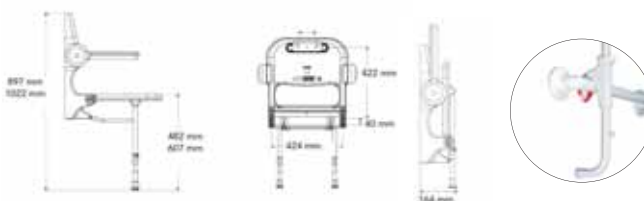

- ↑ 89,7 cm - 102,2 cm (totale min - max)
- ↔ 46 cm (totale)
- ↔ 42,4 cm (seduta)
- ↑ 48,2 - 60,7 cm (seduta min - max)
- ↔ 58 cm (totale)
- ↔ 42,4 cm (seduta)
- ↗ 34,5 cm (seduta)
- ↗ 16,4 cm (richiusa)
- max 158 Kg

Codice articolo B 02130P

Sedile a parete appendibile

- ↑ 89,7 cm - 102,2 cm (totale min - max)
- ↔ 46 cm (totale)
- ↔ 42,4 cm (seduta)
- ↑ 48,2 - 60,7 cm (seduta min - max)
- ↔ 59,5 cm (totale)
- ↔ 42,4 cm (seduta)
- ↗ 34,5 cm (seduta)
- ↗ 16,4 cm (richiusa)
- max 158 Kg

Può essere rimosso perché appoggiato su un maniglione fisso (non compreso in confezione), di lunghezza minima 50 cm e con struttura tubolare in acciaio.

Codice articolo B 02013P

BAGNO
Soluzioni per la doccia