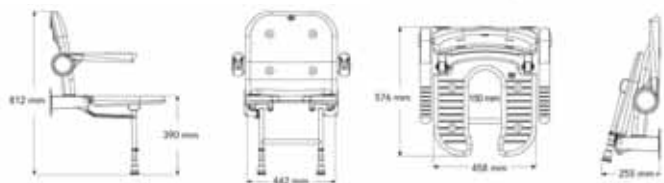

Sedile imbottito con schienale e braccioli

- ↑ 81,2 cm - 106 cm (totale min - max)
- ↗ 58,5 cm (totale)
- ↘ 46,9 cm (seduta)
- ↑ 39 - 64 cm (seduta min - max)
- ↗ 25 cm (richiusa)
- ↖ 58 cm (totale)
- ↘ 46 cm (seduta)
- ⚖ max 253 Kg

Codice articolo B 04130P

Sedile imbottito con schienale, braccioli e seduta aperta

- ↑ 81,2 cm - 106 cm (totale min - max)
- ↗ 57,6 cm (totale)
- ↘ 46 cm (seduta)
- ↑ 39 - 64 cm (seduta min - max)
- ↗ 25,5 cm (richiusa)
- ↖ 56 cm (totale)
- ↘ 45,8 cm (seduta)
- ⚖ max 253 Kg

Codice articolo B 04260P

Sedile imbottito senza schienale

- ↑ 39 cm - 64 cm (seduta min - max)
- ↗ 15,7 cm (richiusa)
- ↖ 46 cm (seduta)
- ↘ 58,5 cm (seduta)
- ⚖ max 253 Kg

Codice articolo B 04070P

Sedile con doghe in legno senza schienale

- ↑ 43 cm - 65 cm (seduta min - max)
- ↗ 15,4 cm (richiusa)
- ↖ 48 cm (seduta)
- ↘ 47,8 cm (seduta)
- ⚖ max 253 Kg

Codice articolo B 04030P

Sedile imbottito rettangolare senza schienale

- ↑ 40,1 cm - 52,6 cm (seduta min - max)
- ↗ 15,7 cm (richiusa)
- ↖ 65,8 cm (seduta)
- ↘ 39,9 cm (seduta)
- ⚖ max 253 Kg