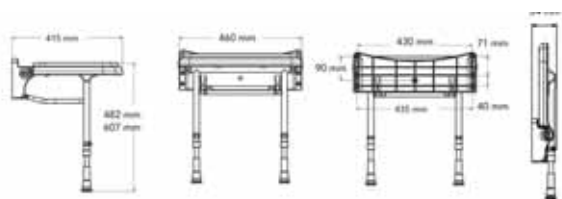

- ↑ 43 cm - 65 cm (seduta min - max)
- ↗ 15,4 cm (richiusa)
- ↖ 48 cm (seduta)
- ↘ 47,8 cm (seduta)
- ⚖ max 253 Kg

Codice articolo B 04030P

Sedile imbottito rettangolare senza schienale

- ↑ 40,1 cm - 52,6 cm (seduta min - max)
- ↗ 15,7 cm (richiusa)
- ↖ 65,8 cm (seduta)
- ↘ 39,9 cm (seduta)
- ⚖ max 253 Kg

Sedile imbottito compatto

- ↑ 46,7 cm - 59,2 cm (seduta min - max)
- ↔ 38 cm (seduta)
- ↗ 36,5 cm (seduta)
- ↗ 5,4 cm (richiusa)
- max 158 Kg

Codice articolo B 02200P

Testati per verificare che soddisfino i requisiti stabiliti da BS EN 12182:1999 e BS EN 12272:2000 16.2 "Ausili tecnici per persone disabili-caratteristiche generali e metodi di prova".

Sedile imbottito standard

- ↑ 48,2 cm - 60,7 cm (seduta min - max)
- ↔ 46 cm (seduta)
- ↗ 41,5 cm (seduta)
- ↗ 5,4 cm (richiusa)
- max 158 Kg

Codice articolo B 02010P

Sedile imbottito con schienale e braccioli

- ↑ 89,7 cm - 102,2 cm (totale min - max)
- ↔ 46 cm (totale)
- ↔ 42,4 cm (seduta)
- ↑ 48,2 - 60,7 cm (seduta min - max)
- ↔ 58 cm (totale)
- ↔ 42,4 cm (seduta)
- ↗ 34,5 cm (seduta)
- ↗ 16,4 cm (richiusa)
- max 158 Kg