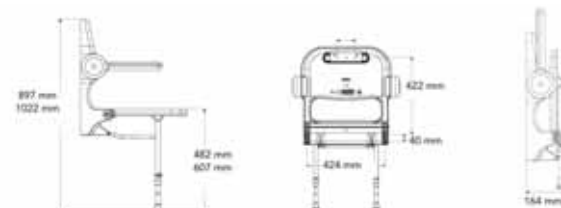

Sedile imbottito standard

- ↑ 48,2 cm - 60,7 cm (seduta min - max)
- ↔ 46 cm (seduta)
- ↗ 41,5 cm (seduta)
- ↗ 5,4 cm (richiusa)
- max 158 Kg

Codice articolo B 02010P

Sedile imbottito con schienale e braccioli

- ↑ 89,7 cm - 102,2 cm (totale min - max)
- ↔ 46 cm (totale)
- ↔ 42,4 cm (seduta)
- ↑ 48,2 - 60,7 cm (seduta min - max)
- ↔ 58 cm (totale)
- ↔ 42,4 cm (seduta)
- ↗ 34,5 cm (seduta)
- ↗ 16,4 cm (richiusa)
- max 158 Kg

Codice articolo B 02130P

Sedile a parete appendibile

- ↑ 89,7 cm - 102,2 cm (totale min - max)
- ↔ 46 cm (totale)
- ↔ 42,4 cm (seduta)
- ↑ 48,2 - 60,7 cm (seduta min - max)
- ↔ 59,5 cm (totale)
- ↔ 42,4 cm (seduta)
- ↗ 34,5 cm (seduta)
- ↗ 16,4 cm (richiusa)
- max 158 Kg