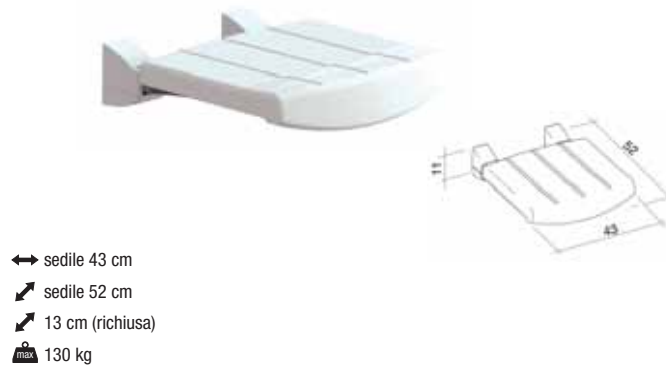

Sedile ribaltabile morbido

- ↔ sedile 43 cm
- ↗ sedile 52 cm
- ↗ 13 cm (richiusa)
- max 130 kg

Codice articolo	Descrizione
B SEDRIBAL	Sedile ribaltabile morbido XL Extralight®

Sedile per doccia, fissato a parete grazie a due piastre in acciaio inox dotate di fori, le viti ed i tasselli non sono compresi nella confezione ma sono scelti a discrezione dell'installatore in base al muro di fissaggio.

Quando non utilizzato la seduta è ribaltabile per generare il minimo ingombro all'interno della doccia.