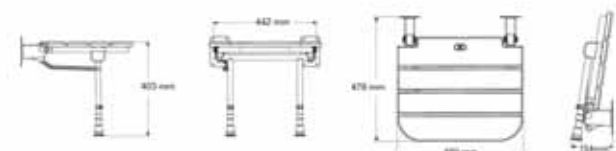

Codice articolo B 04130P

Sedile imbottito con schienale, braccioli e seduta aperta

- ↑ 81,2 cm - 106 cm (totale min - max)
- ↗ 57,6 cm (totale)
- ↘ 46 cm (seduta)
- ↑ 39 - 64 cm (seduta min - max)
- ↗ 25,5 cm (richiusa)
- ↖ 56 cm (totale)
- ↘ 45,8 cm (seduta)
- ⚖ max 253 Kg

Codice articolo B 04260P

Sedile imbottito senza schienale

- ↑ 39 cm - 64 cm (seduta min - max)
- ↗ 15,7 cm (richiusa)
- ↖ 46 cm (seduta)
- ↘ 58,5 cm (seduta)
- ⚖ max 253 Kg

Codice articolo B 04070P

Sedile con doghe in legno senza schienale

- ↑ 43 cm - 65 cm (seduta min - max)
- ↗ 15,4 cm (richiusa)
- ↖ 48 cm (seduta)
- ↘ 47,8 cm (seduta)
- ⚖ max 253 Kg

Codice articolo B 04030P

Sedile imbottito rettangolare senza schienale

- ↑ 40,1 cm - 52,6 cm (seduta min - max)
- ↗ 15,7 cm (richiusa)
- ↖ 65,8 cm (seduta)
- ↘ 39,9 cm (seduta)
- ⚖ max 253 Kg