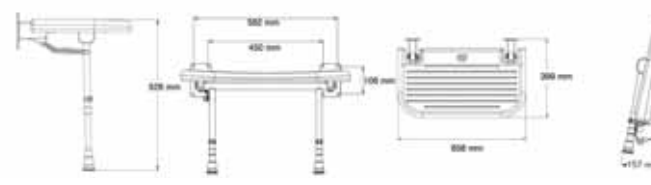

Codice articolo B 04130P

Sedile imbottito con schienale, braccioli e seduta aperta

- ↑ 81,2 cm - 106 cm (totale min - max)
- ↗ 57,6 cm (totale)
- ↘ 46 cm (seduta)
- ↑ 39 - 64 cm (seduta min - max)
- ↗ 25,5 cm (richiusa)
- ↖ 56 cm (totale)
- ↘ 45,8 cm (seduta)
- ⚖ max 253 Kg

Codice articolo B 04260P

Sedile imbottito senza schienale

- ↑ 39 cm - 64 cm (seduta min - max)
- ↗ 15,7 cm (richiusa)
- ↖ 46 cm (seduta)
- ↘ 58,5 cm (seduta)
- ⚖ max 253 Kg

Codice articolo B 04070P

Sedile con doghe in legno senza schienale

- ↑ 43 cm - 65 cm (seduta min - max)
- ↗ 15,4 cm (richiusa)
- ↖ 48 cm (seduta)
- ↘ 47,8 cm (seduta)
- ⚖ max 253 Kg

Codice articolo B 04030P

Sedile imbottito rettangolare senza schienale

- ↑ 40,1 cm - 52,6 cm (seduta min - max)
- ↗ 15,7 cm (richiusa)
- ↖ 65,8 cm (seduta)
- ↘ 39,9 cm (seduta)
- ⚖ max 253 Kg

Codice articolo B 04570P

BAGNO
Soluzioni per la doccia

Sedute a parete

Serie 2000

Soluzioni compatte e confortevoli per utenti che dispongono di spazi doccia ristretti. Le sedute presentano una struttura in alluminio verniciato a polvere e plastica stampata con fori per consentire il drenaggio dell'acqua. Le imbottiture sono rimovibili per semplificare le operazioni di pulizia, impermeabili perché realizzate in schiuma di poliuretano espansa a celle chiuse che garantisce anche il massimo confort per l'utente. L'altezza del sedile è regolabile ed i piedini sono rivestiti con un tappo in gomma antiscivolo.