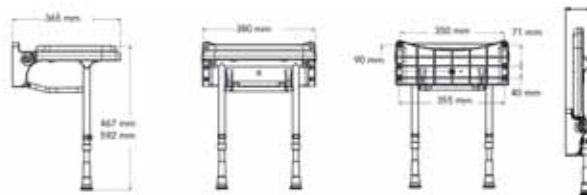

- ↑ 43 cm - 65 cm (seduta min - max)
- ↗ 15,4 cm (richiusa)
- ↖ 48 cm (seduta)
- ↘ 47,8 cm (seduta)
- ⚖ max 253 Kg

Codice articolo B 04030P

Sedile imbottito rettangolare senza schienale

- ↑ 40,1 cm - 52,6 cm (seduta min - max)
- ↗ 15,7 cm (richiusa)
- ↖ 65,8 cm (seduta)
- ↘ 39,9 cm (seduta)
- ⚖ max 253 Kg

Codice articolo B 04570P

BAGNO
Soluzioni per la doccia

Sedute a parete

Serie 2000

Soluzioni compatte e confortevoli per utenti che dispongono di spazi doccia ristretti. Le sedute presentano una struttura in alluminio verniciato a polvere e plastica stampata con fori per consentire il drenaggio dell'acqua. Le imbottiture sono rimovibili per semplificare le operazioni di pulizia, impermeabili perché realizzate in schiuma di poliuretano espansa a celle chiuse che garantisce anche il massimo confort per l'utente. L'altezza del sedile è regolabile ed i piedini sono rivestiti con un tappo in gomma antiscivolo.

Sedile imbottito compatto

- ↑ 46,7 cm - 59,2 cm (seduta min - max)
- ↔ 38 cm (seduta)
- ↗ 36,5 cm (seduta)
- ↗ 5,4 cm (richiusa)
- max 158 Kg

Codice articolo B 02200P

Testati per verificare che soddisfino i requisiti stabiliti da BS EN 12182:1999 e BS EN 12272:2000 16.2 "Ausili tecnici per persone disabili-caratteristiche generali e metodi di prova".

- ↑ 89,7 cm - 102,2 cm (totale min - max)
- ↔ 46 cm (totale)
- ↔ 42,4 cm (seduta)
- ↑ 48,2 - 60,7 cm (seduta min - max)
- ↔ 58 cm (totale)
- ↔ 42,4 cm (seduta)
- ↗ 34,5 cm (seduta)
- ↗ 16,4 cm (richiusa)
- max 158 Kg