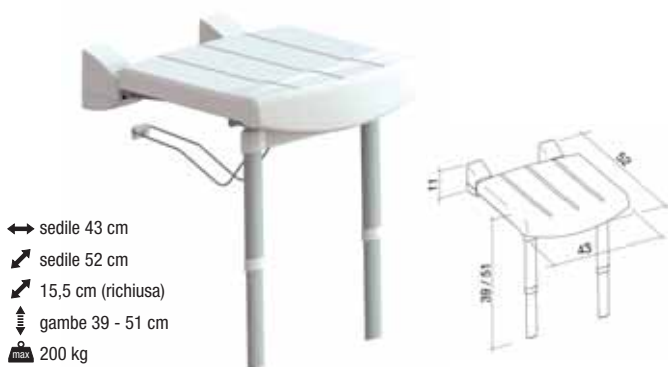

Può essere rimosso perché appoggiato su un maniglione fisso (non compreso in confezione), di lunghezza minima 50 cm e con struttura tubolare in acciaio.

Codice articolo B 02013P

BAGNO
Soluzioni per la doccia

Sedute a parete

Sedute a parete con sedile imbottito XL Extralight®

Sedute a parete per doccia, caratterizzate dal materiale morbido ed antiscivolo (polipropilene) che riveste il sedile, XL Extralight® (poliolefina espansa e reticolata a celle chiuse), che consente, insieme al design ergonomico della seduta, di ridurre la pressione verticale della seduta sulla zona sacrale ed il rischio di lesioni cutanee.

Il rivestimento presenta delle scanalature che facilitano il deflusso dell'acqua evitando l'accumulo di sporco, inoltre la particolare composizione riduce l'attrito nei trasferimenti.

Sedile ribaltabile morbido con gambe

- ↔ sedile 43 cm
- ↗ sedile 52 cm
- ↗ 15,5 cm (richiusa)
- ↕ gambe 39 - 51 cm
- max 200 kg

Codice articolo	Descrizione
B SEDRIBALGAMB	Sedile ribaltabile morbido XL Extralight® con gambe

Sedile per doccia, fissato a parete grazie a due piastre in acciaio inox dotate di fori, le viti ed i tasselli non sono compresi nella confezione ma sono scelti a discrezione dell'installatore in base al muro di fissaggio. Quando non utilizzato la seduta è ribaltabile per generare il minimo ingombro all'interno della doccia.