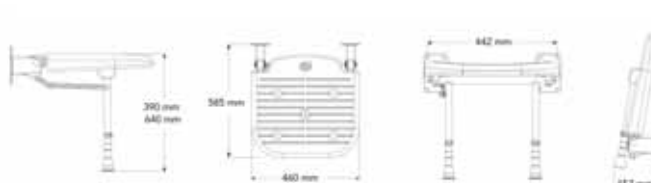

Sedile imbottito con schienale e braccioli

- ↑ 81,2 cm - 106 cm (totale min - max)
- ↗ 58,5 cm (totale)
- ↘ 46,9 cm (seduta)
- ↑ 39 - 64 cm (seduta min - max)
- ↗ 25 cm (richiusa)
- ↖ 58 cm (totale)
- ↘ 46 cm (seduta)
- ⚖ max 253 Kg

Codice articolo B 04130P

Sedile imbottito con schienale, braccioli e seduta aperta

- ↑ 81,2 cm - 106 cm (totale min - max)
- ↗ 57,6 cm (totale)
- ↘ 46 cm (seduta)
- ↑ 39 - 64 cm (seduta min - max)
- ↗ 25,5 cm (richiusa)
- ↖ 56 cm (totale)
- ↘ 45,8 cm (seduta)
- ⚖ max 253 Kg

Codice articolo B 04260P

Sedile imbottito senza schienale

- ↑ 39 cm - 64 cm (seduta min - max)
- ↗ 15,7 cm (richiusa)
- ↖ 46 cm (seduta)
- ↘ 58,5 cm (seduta)
- ⚖ max 253 Kg

Codice articolo B 04070P

Sedile con doghe in legno senza schienale

- ↑ 43 cm - 65 cm (seduta min - max)
- ↗ 15,4 cm (richiusa)
- ↖ 48 cm (seduta)
- ↘ 47,8 cm (seduta)
- ⚖ max 253 Kg

Codice articolo B 04030P

Sedile imbottito rettangolare senza schienale

- ↑ 40,1 cm - 52,6 cm (seduta min - max)
- ↗ 15,7 cm (richiusa)
- ↖ 65,8 cm (seduta)
- ↘ 39,9 cm (seduta)
- ⚖ max 253 Kg