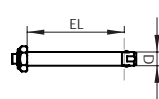

Perno

↗ 104 mm (EL)   ↗ 123 mm (EL)
⊘ 1/2" (D)   ⊘ 1/2" (D)
↗ 110 mm (EL)
⊘ 1/2" (D)

Perno estraibile per carrozzina dal diametro di mezzo pollice e disponibile in **tre diverse lunghezze**.

Codice articolo	Descrizione
RI PERN104	Perno lunghezza 104 mm e diametro 1/2"
RI PERN110	Perno lunghezza 110 mm e diametro 1/2"
RI PERN123	Perno lunghezza 123 mm e diametro 1/2"