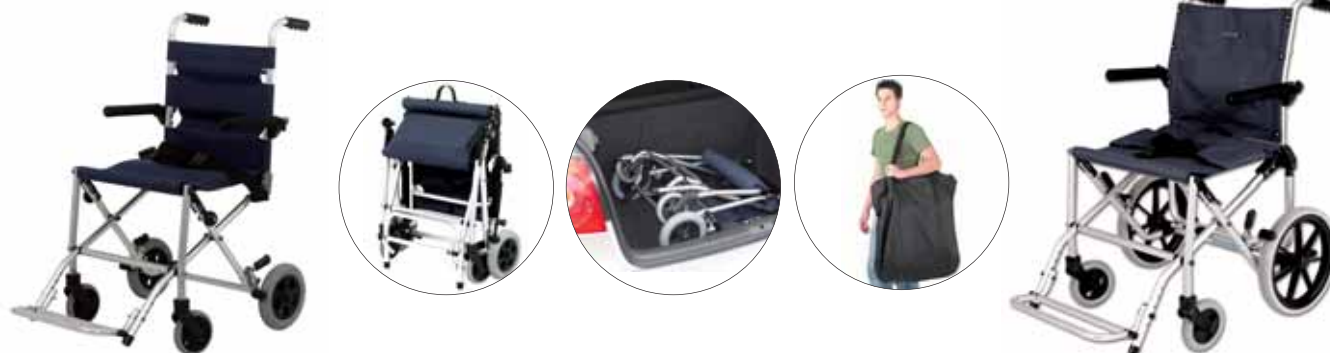

MOBILITÀ
Carrozine

Carrozine da transito-viaggio

Carrozzina da trasporto-viaggio Expedition Plus

Expedition Plus è una carrozzina con ruote posteriori da transito maneggevole, leggera e chiudibile. Dotata di freni con duplice funzione: sicurezza e stazionamento; azionabili dall'assistente perché le manopole sono collocate sotto le maniglie (ergonomiche) di spinta.

Le ruote posteriori fisse sono grandi (8") per percorrere anche terreni sconnessi mentre le ruote anteriori, piroettanti, hanno un buon diametro per agevolare il superamento di gradini ed ostacoli. Sulle ruote posteriori sono presenti freni "manuali" azionabili direttamente dall'utente. Lo schienale e la seduta sono imbottiti per garantire la comodità dell'utente, Expedition Plus è dotata di morbidi braccioli e pedane appoggia piedi.

Carrozzina da viaggio Travel Chair

Carrozzina da viaggio Travel Chair Big

Travel Chair è una carrozzina di grande leggerezza ideale per il viaggio. Presenta una comoda seduta imbottita, pedana poggiatesta regolabile secondo le dimensioni dell'utente e braccioli dall'inclinazione variabile. Dotata di freni di stazionamento e richiudibile in pochi istanti, la carrozzina è di minimo ingombro. Fornita con comoda borsa tracolla utile per riporla in valigia o nel bagagliaio di un'auto. Presenta finiture di buona qualità funzionale ed estetica. Versione Travel Chair BIG (ALLMTCXL) più robusta della standard (110 kg di portata), con ruote posteriori di maggiori dimensioni (12") e con speciale imbottitura nella seduta e nello schienale per un maggior comfort dell'utente.

Carrozzina da trasporto Light

La carrozzina da trasporto Light è ideale per i viaggi e il trasporto con poco ingombro. È richiudibile facilmente, questo permette il trasporto in auto, aereo e treno. Particolarmente robusta ma nel frattempo confortevole, può passare attraverso porte con una larghezza minima di 57 cm.